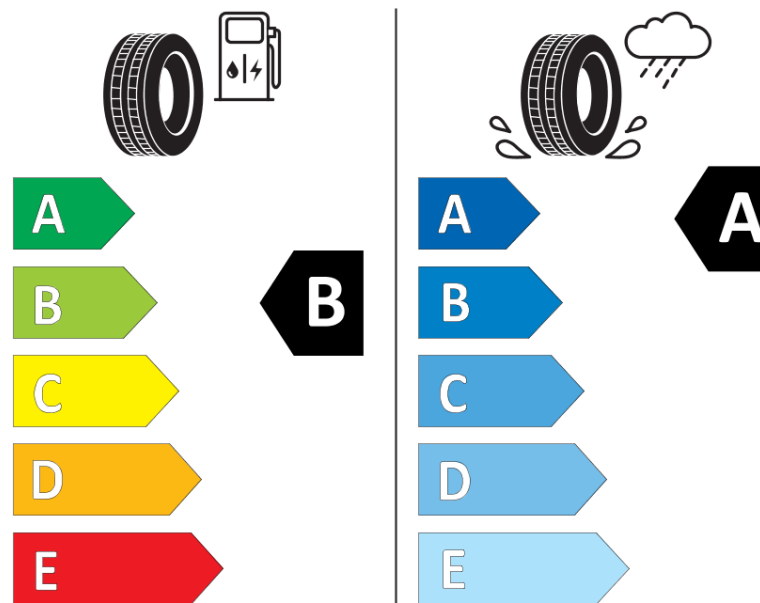

Informacijski list izdelka

UREDBA (EU) 2020/740

Ime dobavitelja ali blagovna znamka	MICHELIN
Komercialno ime	CROSSCLIMATE 3 SPORT
Identifikacijska koda	294216
Dimenzija	225/40R19
Indeks nosilnosti	93
Kategorija hitrosti	Y
Razred za izkoristek goriva	B
Razred za oprijem na mokri podlagi	A
Razred za zunanji kotalni hrup	B
Vrednost zunanjega kotalnega hrupa	72 dB
Zimska pnevmatika	Da
Pnevmatika za led	Ne
Datum začetka proizvodnje	47/23
Datum konca proizvodnje	
Oznaka nosilnosti	XL
Dodatne informacije	225/40 R19 93Y XL TL CROSSCLIMATE 3 SPORT MI

ENERG

MICHELIN

294216

225/40R19 93 Y XL

C1

2020/740