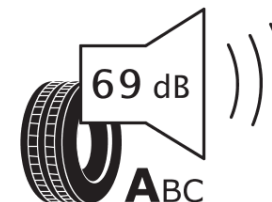

ENERGY

MICHELIN

295546

255/45R20 101 H

C1