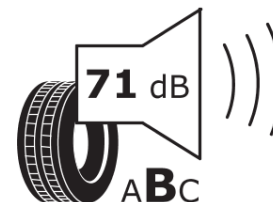

Informacijski list izdelka

UREDBA (EU) 2020/740

Ime dobavitelja ali blagovna znamka	MICHELIN
Komercialno ime	ALPIN 7
Identifikacijska koda	299512
Dimenzija	205/60R16
Indeks nosilnosti	96
Kategorija hitrosti	H
Razred za izkoristek goriva	B
Razred za oprijem na mokri podlagi	B
Razred za zunanji kotalni hrup	B
Vrednost zunanjega kotalnega hrupa	71 dB
Zimska pnevmatika	Da
Pnevmatika za led	Ne
Datum začetka proizvodnje	48/22
Datum konca proizvodnje	
Oznaka nosilnosti	XL
Dodatne informacije	205/60R16 96H XL ALPIN 7 MI

ENERG

MICHELIN

299512

205/60R16 96 H XL

C1

2020/740