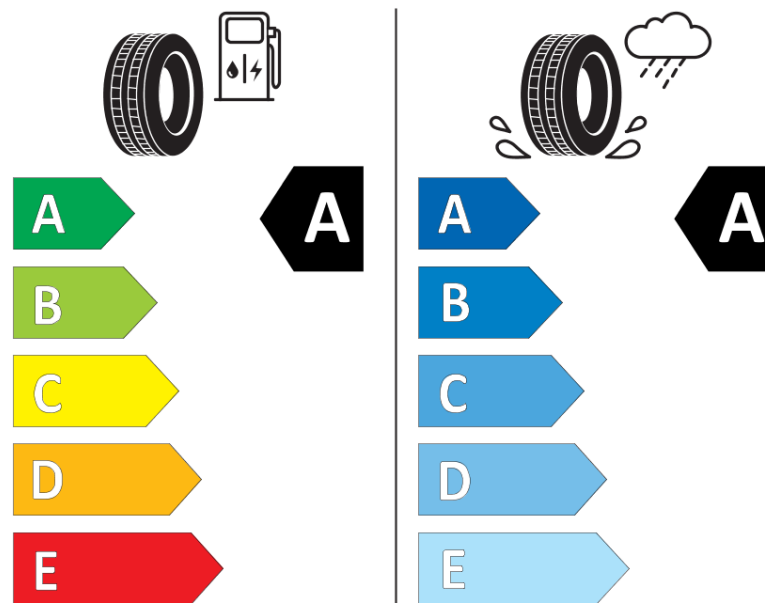

## Informacijski list izdelka

UREDBA (EU) 2020/740

Ime dobavitelja ali blagovna znamka	<b>MICHELIN</b>
Komercialno ime	<b>PRIMACY 5 ENERGY</b>
Identifikacijska koda	<b>301848</b>
Dimenzija	<b>225/45R17</b>
Indeks nosilnosti	<b>94</b>
Kategorija hitrosti	<b>W</b>
Razred za izkoristek goriva	<b>A</b>
Razred za oprijem na mokri podlagi	<b>A</b>
Razred za zunanji kotalni hrup	<b>A</b>
Vrednost zunanjega kotalnega hrupa	<b>69 dB</b>
Zimska pnevmatika	<b>Ne</b>
Pnevmatika za led	<b>Ne</b>
Datum začetka proizvodnje	<b>35/24</b>
Datum konca proizvodnje	
Oznaka nosilnosti	<b>XL</b>
Dodatne informacije	<b>225/45R17 94W XL PRIMACY 5 ENERGY MI</b>

# ENERGY

**MICHELIN**

301848

225/45R17 94 W XL

C1

2020/740