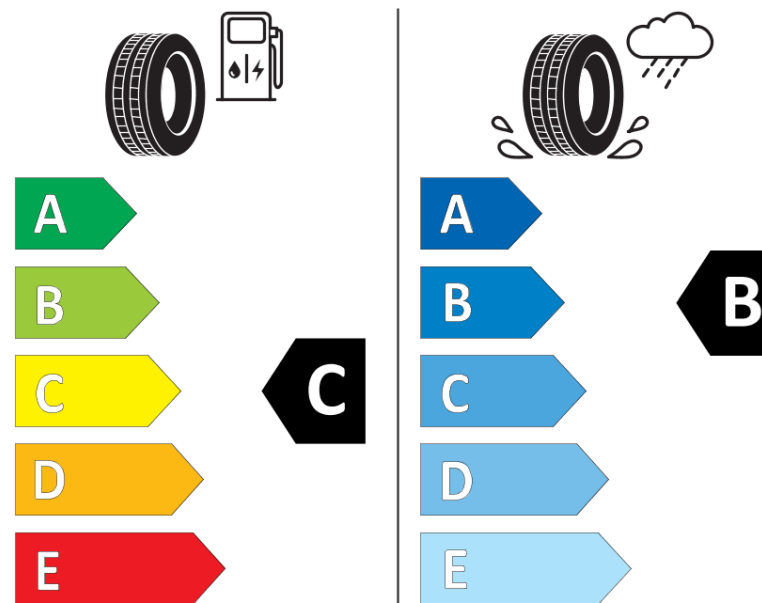

Indeks nosilnosti (dodatni indeks nosilnosti za enojno montažo)

Indeks nosilnosti (dodatni indeks nosilnosti za dvojno montažo)

Kategorija hitrosti (dodatna)

ENERG

MICHELIN

302468

235/65R16C 121/119 R

C2