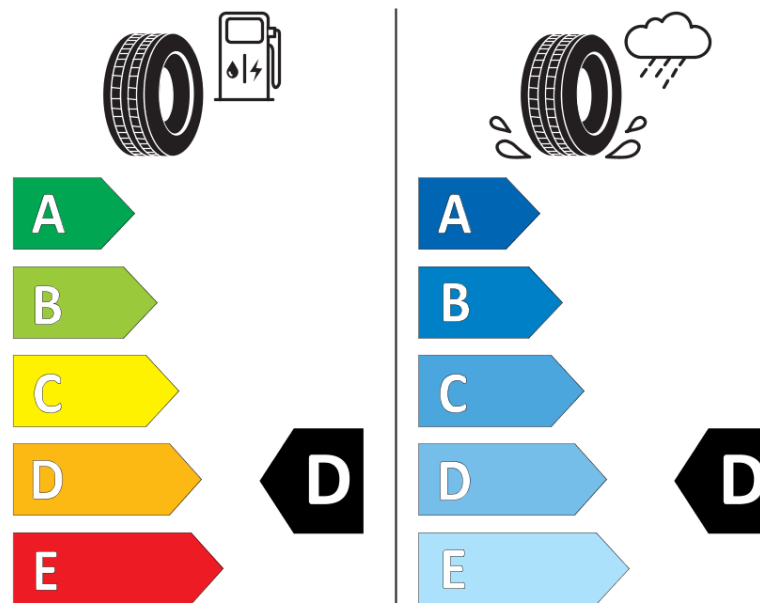

## Informacijski list izdelka

UREDBA (EU) 2020/740

Ime dobavitelja ali blagovna znamka	<b>MICHELIN</b>
Komercialno ime	<b>PILOT SPORT CUP 2 R NO</b>
Identifikacijska koda	<b>311223</b>
Dimenzija	<b>325/30ZR21</b>
Indeks nosilnosti	<b>108</b>
Kategorija hitrosti	<b>(Y)</b>
Razred za izkoristek goriva	<b>D</b>
Razred za oprijem na mokri podlagi	<b>D</b>
Razred za zunanji kotalni hrup	<b>B</b>
Vrednost zunanjega kotalnega hrupa	<b>73 dB</b>
Zimska pnevmatika	<b>Ne</b>
Pnevmatika za led	<b>Ne</b>
Datum začetka proizvodnje	<b>12/18</b>
Datum konca proizvodnje	
Oznaka nosilnosti	<b>XL</b>
Dodatne informacije	<b>325/30 ZR21 (108Y) XLTL PILOT SPORT CUP 2 R NO MI</b>

# ENERG

**MICHELIN**

311223

325/30ZR21 (108Y) XL

C1

2020/740