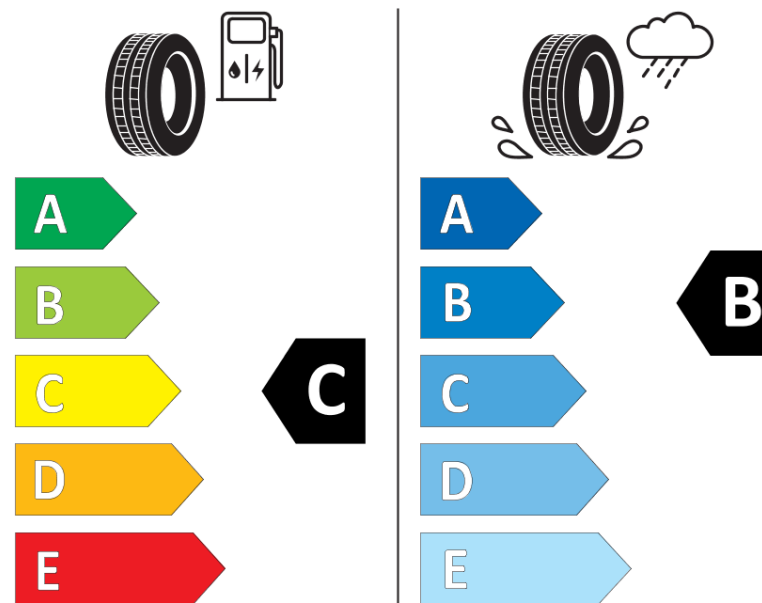

Informacijski list izdelka

UREDBA (EU) 2020/740

Ime dobavitelja ali blagovna znamka	MICHELIN
Komercialno ime	ALPIN 6
Identifikacijska koda	329055
Dimenzija	225/45R17
Indeks nosilnosti	94
Kategorija hitrosti	V
Razred za izkoristek goriva	C
Razred za oprijem na mokri podlagi	B
Razred za zunanji kotalni hrup	A
Vrednost zunanjega kotalnega hrupa	69 dB
Zimska pnevmatika	Da
Pnevmatika za led	Ne
Datum začetka proizvodnje	11/17
Datum konca proizvodnje	
Oznaka nosilnosti	XL
Dodatne informacije	225/45 R17 94V XL TL ALPIN 6 MI

MICHELIN

329055

225/45R17 94 V

C1

2020/740