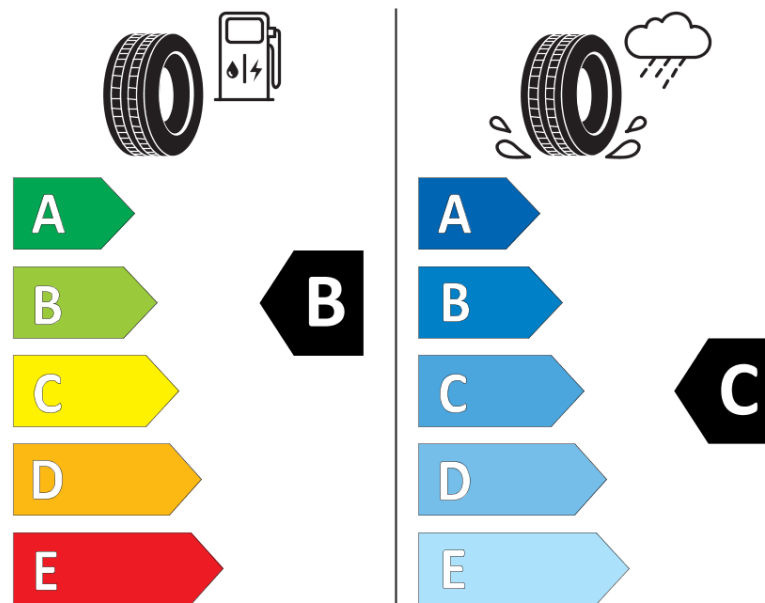

## Informacijski list izdelka

UREDBA (EU) 2020/740

Ime dobavitelja ali blagovna znamka	<b>MICHELIN</b>
Komercialno ime	<b>PRIMACY A/S</b>
Identifikacijska koda	<b>330264</b>
Dimenzija	<b>255/55R20</b>
Indeks nosilnosti	<b>110</b>
Kategorija hitrosti	<b>V</b>
Razred za izkoristek goriva	<b>B</b>
Razred za oprijem na mokri podlagi	<b>C</b>
Razred za zunanji kotalni hrup	<b>A</b>
Vrednost zunanjega kotalnega hrupa	<b>68 dB</b>
Zimska pnevmatika	<b>Ne</b>
Pnevmatika za led	<b>Ne</b>
Datum začetka proizvodnje	<b>01/17</b>
Datum konca proizvodnje	
Oznaka nosilnosti	<b>XL</b>
Dodatne informacije	<b>255/55R20 110V XL TL PRIMACY A/S MI</b>

# ENERG

**MICHELIN**

330264

255/55R20 110 V

C1

2020/740