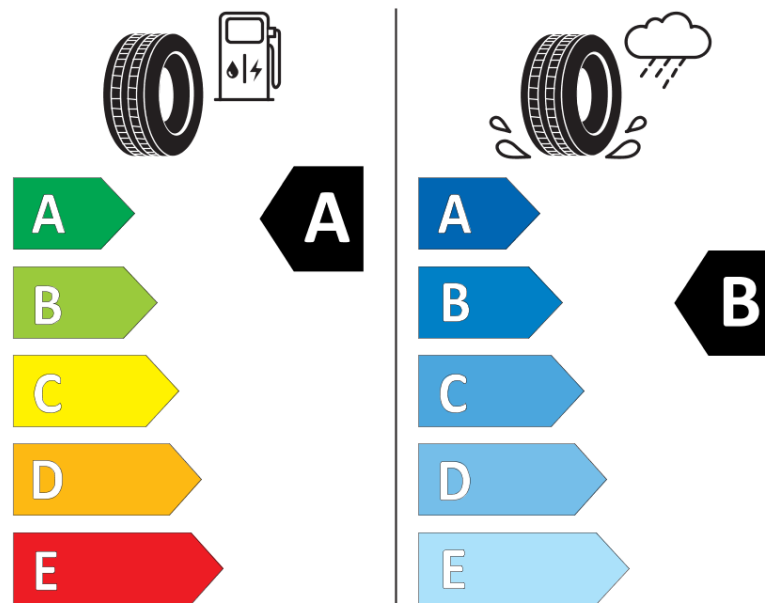

## Informacijski list izdelka

UREDBA (EU) 2020/740

Ime dobavitelja ali blagovna znamka	<b>MICHELIN</b>
Komercialno ime	<b>PILOT SPORT EV</b>
Identifikacijska koda	<b>334321</b>
Dimenzija	<b>255/45R21</b>
Indeks nosilnosti	<b>106</b>
Kategorija hitrosti	<b>W</b>
Razred za izkoristek goriva	<b>A</b>
Razred za oprijem na mokri podlagi	<b>B</b>
Razred za zunanji kotalni hrup	<b>B</b>
Vrednost zunanjega kotalnega hrupa	<b>72 dB</b>
Zimska pnevmatika	<b>Ne</b>
Pnevmatika za led	<b>Ne</b>
Datum začetka proizvodnje	<b>06/24</b>
Datum konca proizvodnje	
Oznaka nosilnosti	<b>XL</b>
Dodatne informacije	<b>255/45R21 106W XL PILOT SPORT EV POL ACOUSTIC MI</b>

# ENERG

**MICHELIN**

334321

255/45R21 106 W XL

C1

2020/740