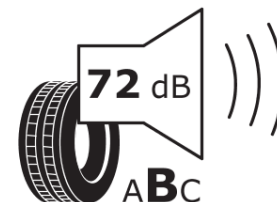

ENERG

MICHELIN

334321

255/45R21 106 W XL

C1