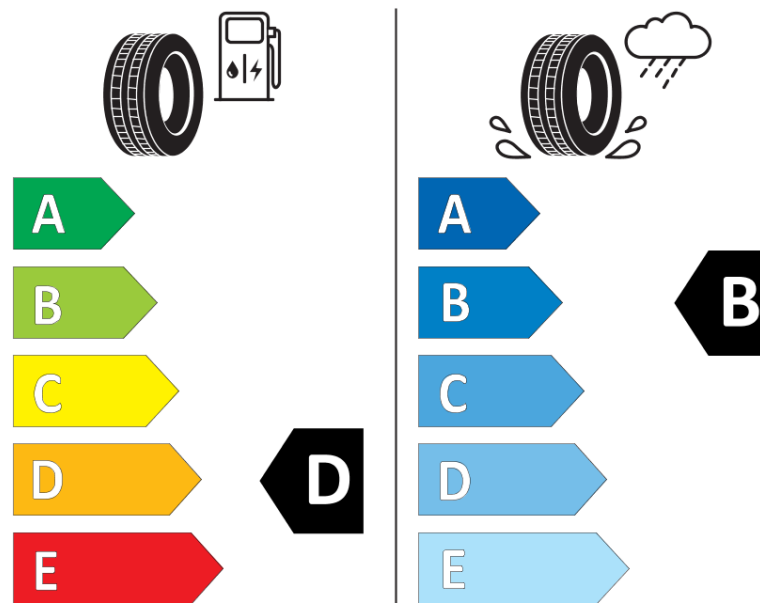

Informacijski list izdelka

UREDBA (EU) 2020/740

Ime dobavitelja ali blagovna znamka	MICHELIN
Komercialno ime	PILOT SPORT 4 S
Identifikacijska koda	337467
Dimenzija	255/40ZR19
Indeks nosilnosti	100
Kategorija hitrosti	(Y)
Razred za izkoristek goriva	D
Razred za oprijem na mokri podlagi	B
Razred za zunanji kotalni hrup	B
Vrednost zunanjega kotalnega hrupa	71 dB
Zimska pnevmatika	Ne
Pnevmatika za led	Ne
Datum začetka proizvodnje	49/15
Datum konca proizvodnje	
Oznaka nosilnosti	XL
Dodatne informacije	255/40 ZR19 (100Y) EXTRA LOAD TL PILOT SPORT 4 S MI

ENERG

MICHELIN

337467

255/40ZR19 (100Y) XL

C1