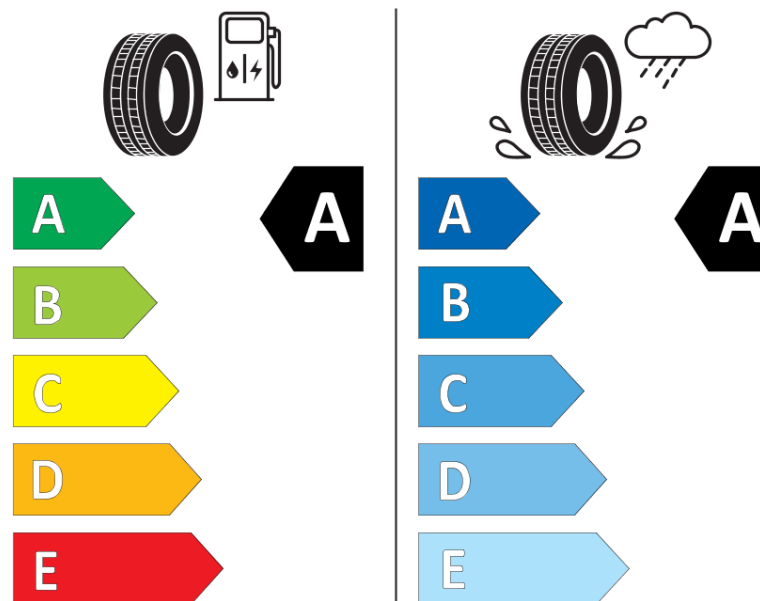

## Informacijski list izdelka

UREDBA (EU) 2020/740

Ime dobavitelja ali blagovna znamka	<b>MICHELIN</b>
Komercialno ime	<b>E PRIMACY</b>
Identifikacijska koda	<b>347783</b>
Dimenzija	<b>235/45R20</b>
Indeks nosilnosti	<b>100</b>
Kategorija hitrosti	<b>W</b>
Razred za izkoristek goriva	<b>A</b>
Razred za oprijem na mokri podlagi	<b>A</b>
Razred za zunanji kotalni hrup	<b>B</b>
Vrednost zunanjega kotalnega hrupa	<b>70 dB</b>
Zimska pnevmatika	<b>Ne</b>
Pnevmatika za led	<b>Ne</b>
Datum začetka proizvodnje	<b>41/23</b>
Datum konca proizvodnje	
Oznaka nosilnosti	<b>XL</b>
Dodatne informacije	<b>235/45 R20 100W XL E PRIMACY MI</b>

# ENERG

**MICHELIN**

347783

235/45R20 100 W XL

C1

2020/740