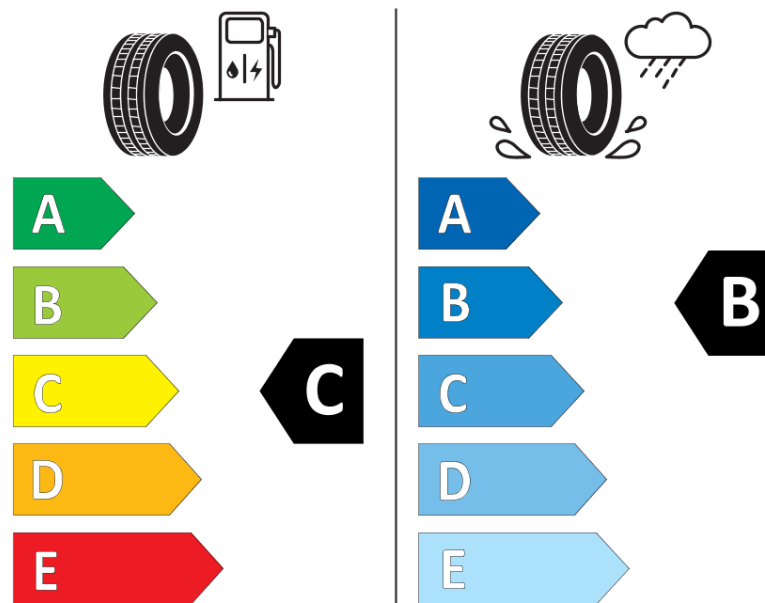

## Informacijski list izdelka

UREDBA (EU) 2020/740

Ime dobavitelja ali blagovna znamka	<b>MICHELIN</b>
Komercialno ime	<b>PILOT ALPIN 5</b>
Identifikacijska koda	<b>350133</b>
Dimenzija	<b>245/45R18</b>
Indeks nosilnosti	<b>100</b>
Kategorija hitrosti	<b>V</b>
Razred za izkoristek goriva	<b>C</b>
Razred za oprijem na mokri podlagi	<b>B</b>
Razred za zunanji kotalni hrup	<b>B</b>
Vrednost zunanjega kotalnega hrupa	<b>72 dB</b>
Zimska pnevmatika	<b>Da</b>
Pnevmatika za led	<b>Ne</b>
Datum začetka proizvodnje	<b>04/17</b>
Datum konca proizvodnje	
Oznaka nosilnosti	<b>XL</b>
Dodatne informacije	<b>245/45 R18 100V XL TL PILOT ALPIN 5 MI</b>

# ENERG

**MICHELIN**

350133

245/45R18 100 V XL

C1

2020/740