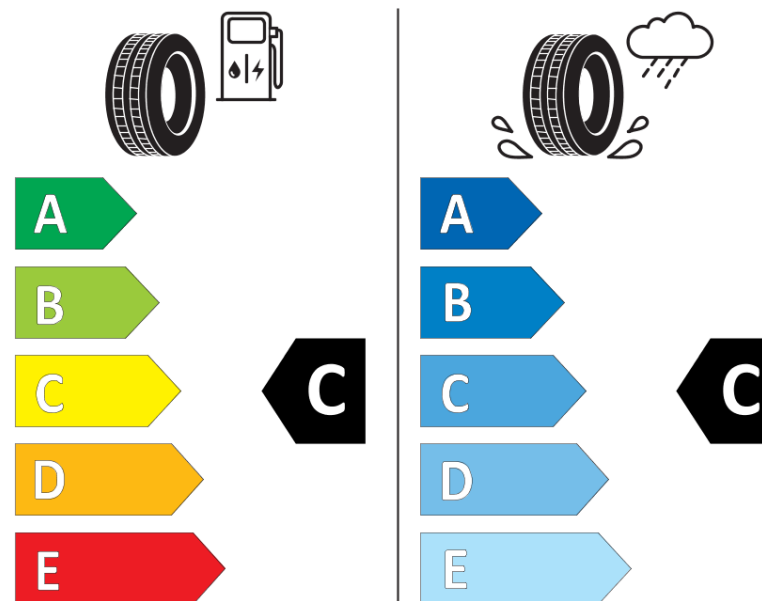

Informacijski list izdelka

UREDBA (EU) 2020/740

Ime dobavitelja ali blagovna znamka	MICHELIN
Komercialno ime	PILOT ALPIN 5
Identifikacijska koda	363253
Dimenzija	215/45R20
Indeks nosilnosti	95
Kategorija hitrosti	V
Razred za izkoristek goriva	C
Razred za oprijem na mokri podlagi	C
Razred za zunanji kotalni hrup	B
Vrednost zunanjega kotalnega hrupa	70 dB
Zimska pnevmatika	Da
Pnevmatika za led	Ne
Datum začetka proizvodnje	05/21
Datum konca proizvodnje	
Oznaka nosilnosti	XL
Dodatne informacije	215/45 R20 95V XL TL PILOT ALPIN 5 MI

ENERG

MICHELIN

363253

215/45R20 95 V XL

C1

2020/740