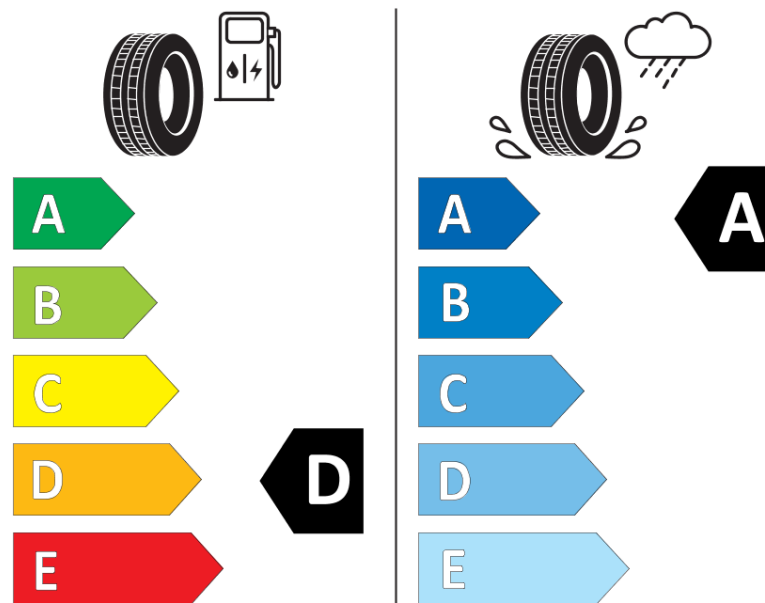

Informacijski list izdelka

UREDBA (EU) 2020/740

| | |
|-------------------------------------|---------------------------------------------------|
| Ime dobavitelja ali blagovna znamka | MICHELIN |
| Komercialno ime | PILOT SPORT 4 S |
| Identifikacijska koda | 379600 |
| Dimenzija | 295/25ZR22 |
| Indeks nosilnosti | 97 |
| Kategorija hitrosti | (Y) |
| Razred za izkoristek goriva | D |
| Razred za oprijem na mokri podlagi | A |
| Razred za zunanji kotalni hrup | B |
| Vrednost zunanjega kotalnega hrupa | 73 dB |
| Zimska pnevmatika | Ne |
| Pnevmatika za led | Ne |
| Datum začetka proizvodnje | 41/16 |
| Datum konca proizvodnje | |
| Oznaka nosilnosti | XL |
| Dodatne informacije | 295/25 ZR22 (97Y) XL TL PILOT SPORT 4 S MI |

ENERG

MICHELIN

379600

295/25ZR22 (97Y) XL

C1

2020/740