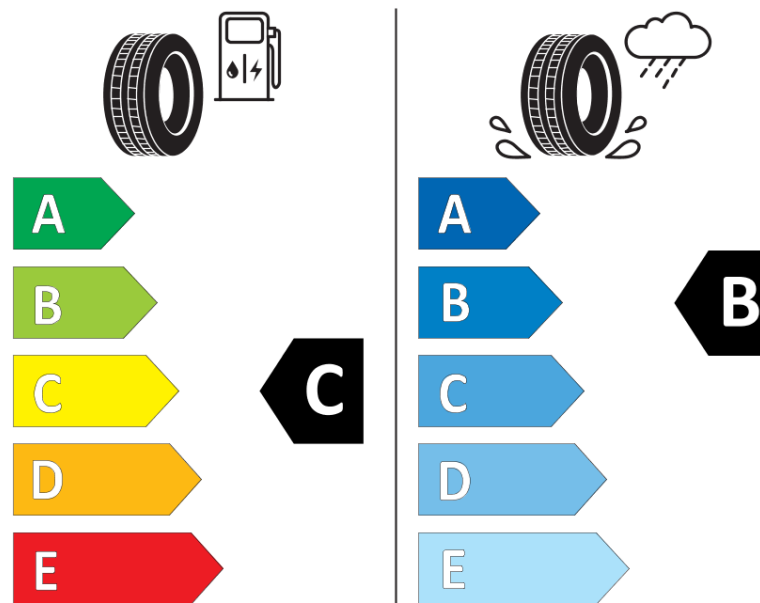

Informacijski list izdelka

UREDBA (EU) 2020/740

Ime dobavitelja ali blagovna znamka	MICHELIN
Komercialno ime	CROSSCLIMATE SUV
Identifikacijska koda	386680
Dimenzija	235/55R19
Indeks nosilnosti	105
Kategorija hitrosti	W
Razred za izkoristek goriva	C
Razred za oprijem na mokri podlagi	B
Razred za zunanji kotalni hrup	A
Vrednost zunanjega kotalnega hrupa	69 dB
Zimska pnevmatika	Da
Pnevmatika za led	Ne
Datum začetka proizvodnje	24/15
Datum konca proizvodnje	
Oznaka nosilnosti	XL
Dodatne informacije	235/55 R19 105W XL TL CROSSCLIMATE SUV MI

ENERG

MICHELIN

386680

235/55R19 105 W

C1