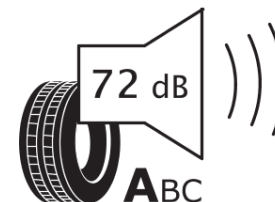

## Informacijski list izdelka

UREDBA (EU) 2020/740

Ime dobavitelja ali blagovna znamka	<b>MICHELIN</b>
Komercialno ime	<b>CROSSCLIMATE 3 SPORT</b>
Identifikacijska koda	<b>392960</b>
Dimenzija	<b>285/45R21</b>
Indeks nosilnosti	<b>113</b>
Kategorija hitrosti	<b>Y</b>
Razred za izkoristek goriva	<b>B</b>
Razred za oprijem na mokri podlagi	<b>A</b>
Razred za zunanji kotalni hrup	<b>A</b>
Vrednost zunanjega kotalnega hrupa	<b>72 dB</b>
Zimska pnevmatika	<b>Da</b>
Pnevmatika za led	<b>Ne</b>
Datum začetka proizvodnje	<b>09/25</b>
Datum konca proizvodnje	
Oznaka nosilnosti	<b>XL</b>
Dodatne informacije	<b>285/45R21 113Y XL CROSSCLIMATE 3 SPORT</b>

# ENERG

MICHELIN

392960

285/45R21 113 Y XL

C1

2020/740