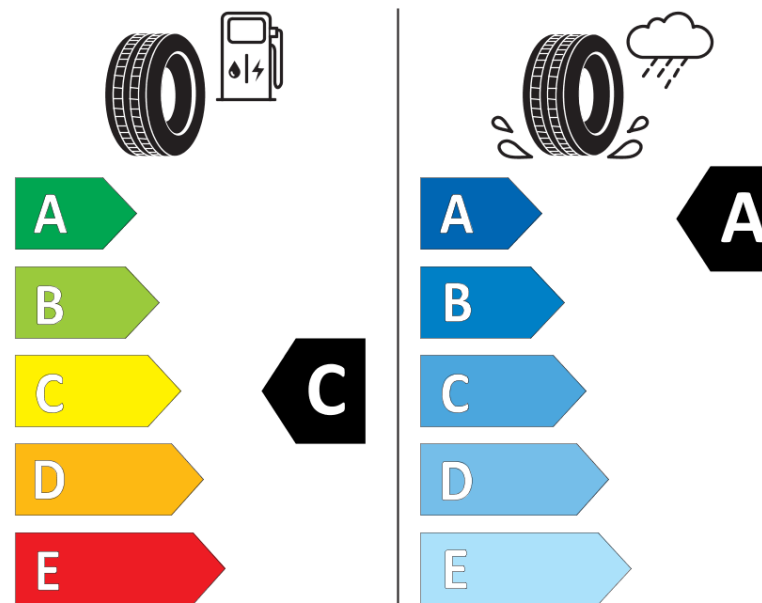

## Informacijski list izdelka

UREDBA (EU) 2020/740

|                                     |                             |
|-------------------------------------|-----------------------------|
| Ime dobavitelja ali blagovna znamka | <b>MICHELIN</b>             |
| Komercialno ime                     | <b>CROSSCLIMATE CAMPING</b> |
| Identifikacijska koda               | <b>400788</b>               |
| Dimenzija                           | <b>225/65R16CP</b>          |
| Indeks nosilnosti                   | <b>112</b>                  |
| Indeks nosilnosti za dvojno montažo | <b>110</b>                  |

|                                    |   |
|------------------------------------|---|
| Kategorija hitrosti                | <b>R</b>  |
| Razred za izkoristek goriva        | <b>C</b>  |
| Razred za oprijem na mokri podlagi | <b>A</b>  |
| Razred za zunanji kotalni hrup     | <b>A</b>  |
| Vrednost zunanjega kotalnega hrupa | <b>72 dB</b>  |
| Zimska pnevmatika                  | <b>Da</b>   |
| Datum začetka proizvodnje          | <b>15/22</b>  |
| Datum konca proizvodnje            |   |
| Dodatne informacije                | <b>225/65 R16CP 112/110R TL CROSSCLIMATE CAMPING MI</b> |

# ENERG

**MICHELIN**

400788

225/65R16CP 112/110 R

C2

2020/740