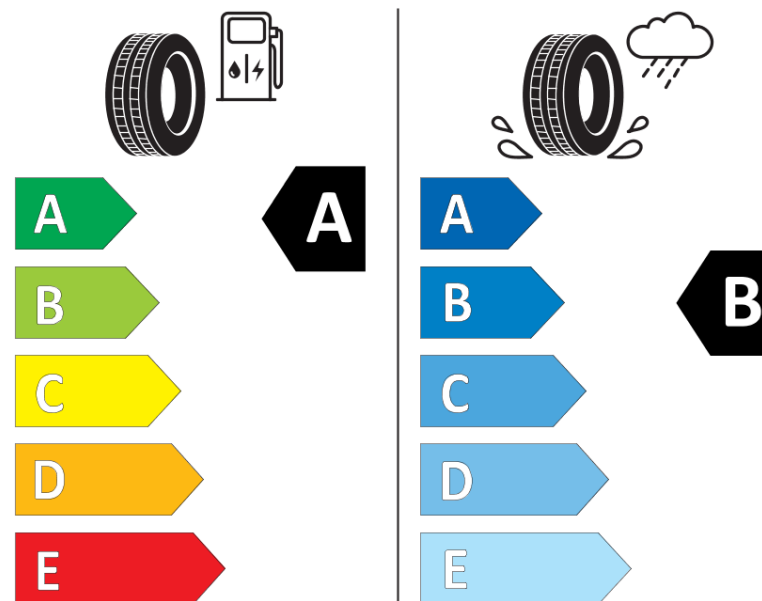

Informacijski list izdelka

UREDBA (EU) 2020/740

| | |
|-------------------------------------|--|
| Ime dobavitelja ali blagovna znamka | MICHELIN |
| Komercialno ime | E PRIMACY |
| Identifikacijska koda | 404859 |
| Dimenzija | 205/55R16 |
| Indeks nosilnosti | 94 |
| Kategorija hitrosti | V |
| Razred za izkoristek goriva | A |
| Razred za oprijem na mokri podlagi | B |
| Razred za zunanji kotalni hrup | B |
| Vrednost zunanjega kotalnega hrupa | 70 dB |
| Zimska pnevmatika | Ne |
| Pnevmatika za led | Ne |
| Datum začetka proizvodnje | 36/19 |
| Datum konca proizvodnje | |
| Oznaka nosilnosti | XL |
| Dodatne informacije | 205/55 R16 94V XL TL E PRIMACY MI |

ENERG

MICHELIN

404859

205/55R16 94 V

C1

2020/740