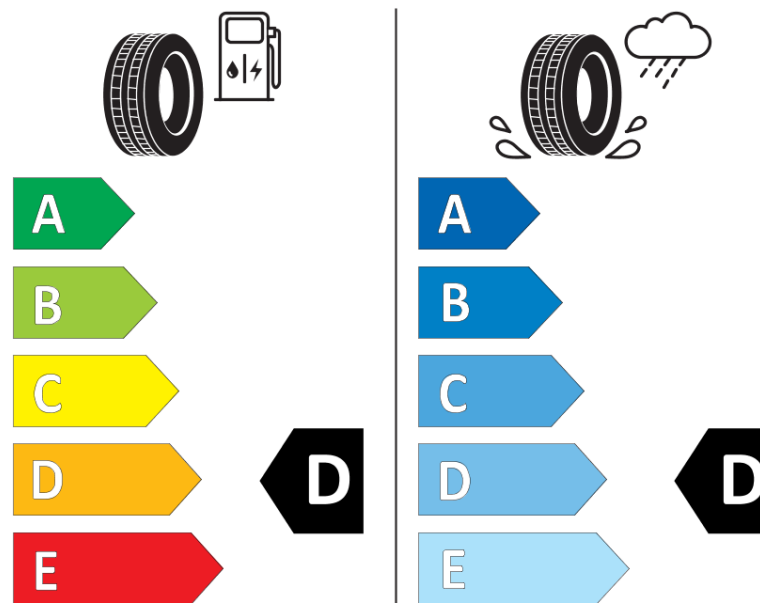

## Informacijski list izdelka

UREDBA (EU) 2020/740

Ime dobavitelja ali blagovna znamka	<b>MICHELIN</b>
Komercialno ime	<b>LATITUDE CROSS</b>
Identifikacijska koda	<b>407328</b>
Dimenzija	<b>225/75R15</b>
Indeks nosilnosti	<b>102</b>
Kategorija hitrosti	<b>T</b>
Razred za izkoristek goriva	<b>D</b>
Razred za oprijem na mokri podlagi	<b>D</b>
Razred za zunanji kotalni hrup	<b>B</b>
Vrednost zunanjega kotalnega hrupa	<b>71 dB</b>
Zimska pnevmatika	<b>Ne</b>
Pnevmatika za led	<b>Ne</b>
Datum začetka proizvodnje	<b>36/06</b>
Datum konca proizvodnje	
Oznaka nosilnosti	<b>SL</b>
Dodatne informacije	<b>225/75 R15 102T TL LATITUDE CROSS MI</b>

# ENERG

**MICHELIN**

407328

225/75R15 102 T

C1

2020/740