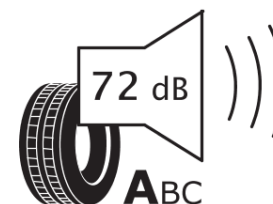

## Informacijski list izdelka

UREDBA (EU) 2020/740

Ime dobavitelja ali blagovna znamka	<b>MICHELIN</b>
Komercialno ime	<b>CROSSCLIMATE 3 SPORT</b>
Identifikacijska koda	<b>407828</b>
Dimenzija	<b>285/45R20</b>
Indeks nosilnosti	<b>112</b>
Kategorija hitrosti	<b>Y</b>
Razred za izkoristek goriva	<b>B</b>
Razred za oprijem na mokri podlagi	<b>A</b>
Razred za zunanji kotalni hrup	<b>A</b>
Vrednost zunanjega kotalnega hrupa	<b>72 dB</b>
Zimska pnevmatika	<b>Da</b>
Pnevmatika za led	<b>Ne</b>
Datum začetka proizvodnje	<b>47/23</b>
Datum konca proizvodnje	
Oznaka nosilnosti	<b>XL</b>
Dodatne informacije	<b>285/45 R20 112Y XL TL CROSSCLIMATE 3 SPORT MI</b>

# ENERG

MICHELIN

407828

285/45R20 112 Y XL

C1

2020/740