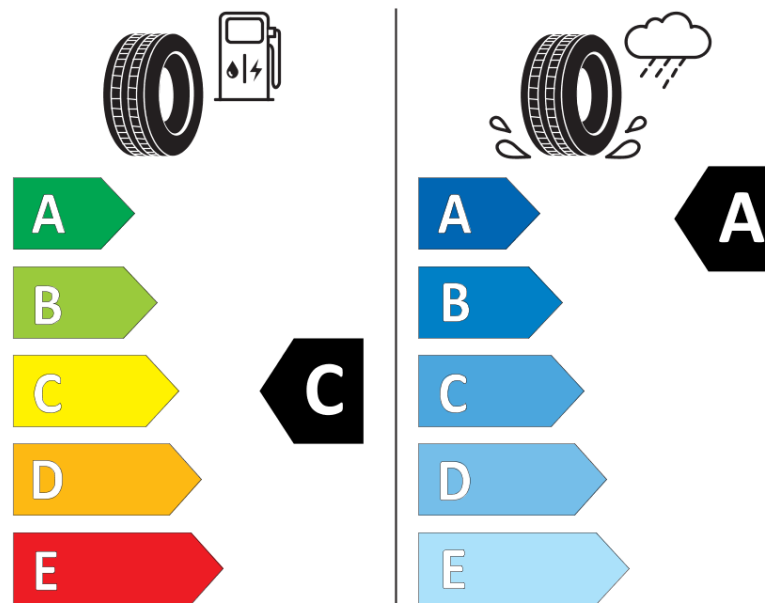

Informacijski list izdelka

UREDBA (EU) 2020/740

Ime dobavitelja ali blagovna znamka	MICHELIN
Komercialno ime	PILOT SPORT 4 SUV
Identifikacijska koda	425831
Dimenzija	255/40R21
Indeks nosilnosti	102
Kategorija hitrosti	Y
Razred za izkoristek goriva	C
Razred za oprijem na mokri podlagi	A
Razred za zunanji kotalni hrup	B
Vrednost zunanjega kotalnega hrupa	72 dB
Zimska pnevmatika	Ne
Pnevmatika za led	Ne
Datum začetka proizvodnje	46/17
Datum konca proizvodnje	
Oznaka nosilnosti	XL
Dodatne informacije	255/40 R21 102Y XL TL PILOT SPORT 4 SUV MI

ENERG

MICHELIN

425831

255/40R21 102 Y

C1