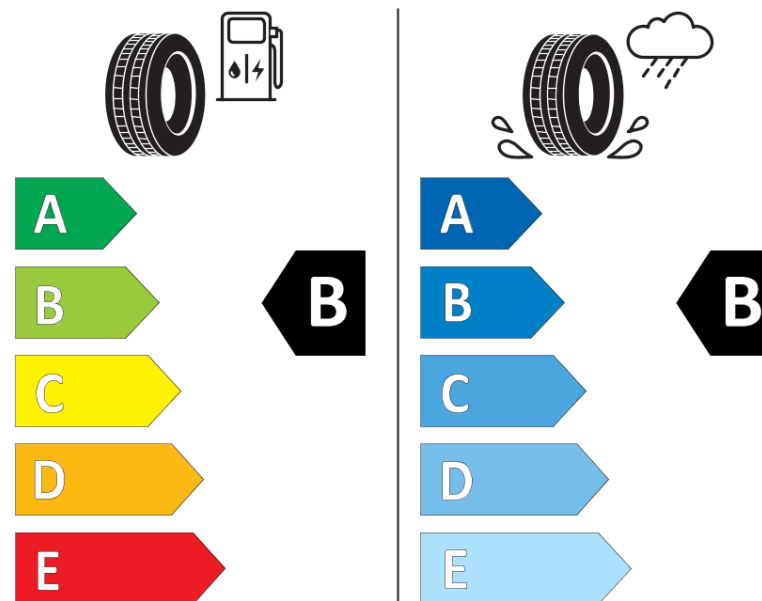

## Informacijski list izdelka

UREDBA (EU) 2020/740

Ime dobavitelja ali blagovna znamka	<b>MICHELIN</b>
Komercialno ime	<b>CROSSCLIMATE+</b>
Identifikacijska koda	<b>426680</b>
Dimenzija	<b>195/55R16</b>
Indeks nosilnosti	<b>91</b>
Kategorija hitrosti	<b>H</b>
Razred za izkoristek goriva	<b>B</b>
Razred za oprijem na mokri podlagi	<b>B</b>
Razred za zunanji kotalni hrup	<b>A</b>
Vrednost zunanjega kotalnega hrupa	<b>69 dB</b>
Zimska pnevmatika	<b>Da</b>
Pnevmatika za led	<b>Ne</b>
Datum začetka proizvodnje	<b>26/16</b>
Datum konca proizvodnje	
Oznaka nosilnosti	<b>XL</b>
Dodatne informacije	<b>195/55 R16 91H XL TL CROSSCLIMATE+ MI</b>

# ENERG

**MICHELIN**

426680

195/55R16 91 H

C1

2020/740