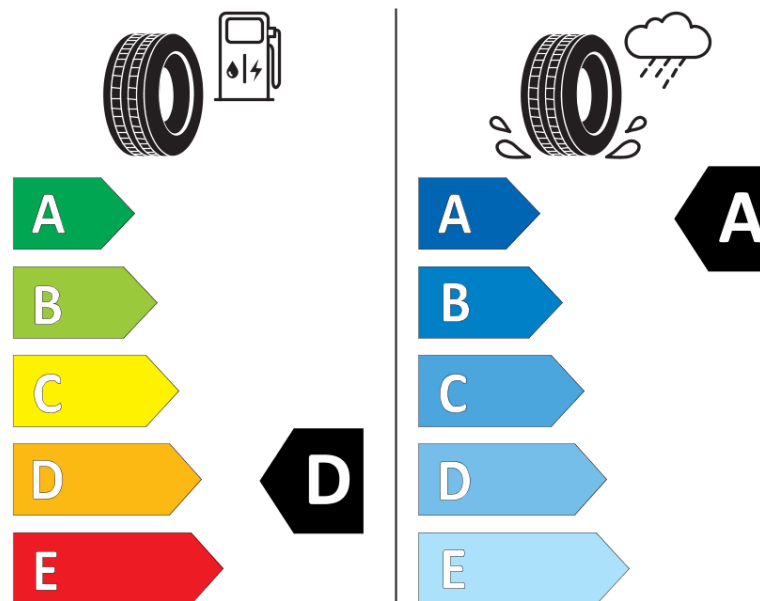

## Informacijski list izdelka

UREDBA (EU) 2020/740

Ime dobavitelja ali blagovna znamka	<b>MICHELIN</b>
Komercialno ime	<b>PILOT SPORT 4 S</b>
Identifikacijska koda	<b>429308</b>
Dimenzija	<b>285/25ZR22</b>
Indeks nosilnosti	<b>95</b>
Kategorija hitrosti	<b>(Y)</b>
Razred za izkoristek goriva	<b>D</b>
Razred za oprijem na mokri podlagi	<b>A</b>
Razred za zunanji kotalni hrup	<b>B</b>
Vrednost zunanjega kotalnega hrupa	<b>73 dB</b>
Zimska pnevmatika	<b>Ne</b>
Pnevmatika za led	<b>Ne</b>
Datum začetka proizvodnje	<b>17/18</b>
Datum konca proizvodnje	
Oznaka nosilnosti	<b>XL</b>
Dodatne informacije	<b>285/25 ZR22 (95Y) XL TL PILOT SPORT 4 S MI</b>

# ENERG

**MICHELIN**

429308

285/25ZR22 (95Y) XL

C1

2020/740