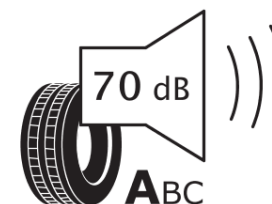

ENERG

MICHELIN

433061

265/50R20 111 V XL

C1