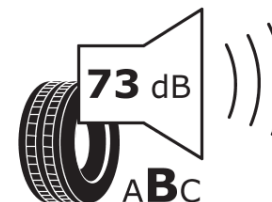

## Informacijski list izdelka

UREDBA (EU) 2020/740

Ime dobavitelja ali blagovna znamka	<b>MICHELIN</b>
Komercialno ime	<b>PILOT SPORT 4 S</b>
Identifikacijska koda	<b>438475</b>
Dimenzija	<b>295/25ZR21</b>
Indeks nosilnosti	<b>96</b>
Kategorija hitrosti	<b>(Y)</b>
Razred za izkoristek goriva	<b>D</b>
Razred za oprijem na mokri podlagi	<b>A</b>
Razred za zunanji kotalni hrup	<b>B</b>
Vrednost zunanjega kotalnega hrupa	<b>73 dB</b>
Zimska pnevmatika	<b>Ne</b>
Pnevmatika za led	<b>Ne</b>
Datum začetka proizvodnje	<b>41/16</b>
Datum konca proizvodnje	
Oznaka nosilnosti	<b>XL</b>
Dodatne informacije	<b>295/25 ZR21 (96Y) XL TL PILOT SPORT 4 S MI</b>

# ENERG

**MICHELIN**

438475

295/25ZR21 (96Y) XL

C1

2020/740