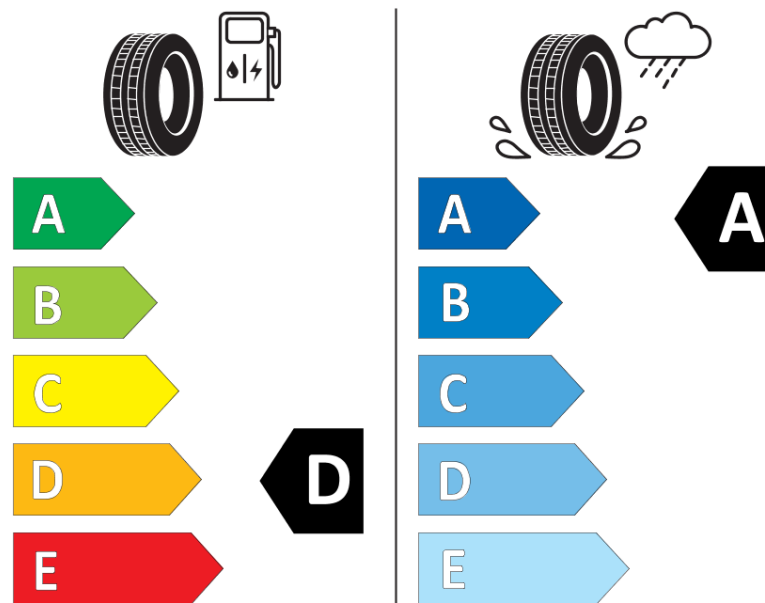

## Informacijski list izdelka

UREDBA (EU) 2020/740

Ime dobavitelja ali blagovna znamka	<b>MICHELIN</b>
Komercialno ime	<b>PILOT SPORT 4 S</b>
Identifikacijska koda	<b>438475</b>
Dimenzija	<b>295/25ZR21</b>
Indeks nosilnosti	<b>96</b>
Kategorija hitrosti	<b>(Y)</b>
Razred za izkoristek goriva	<b>D</b>
Razred za oprijem na mokri podlagi	<b>A</b>
Razred za zunanji kotalni hrup	<b>B</b>
Vrednost zunanjega kotalnega hrupa	<b>73 dB</b>
Zimska pnevmatika	<b>Ne</b>
Pnevmatika za led	<b>Ne</b>
Datum začetka proizvodnje	<b>41/16</b>
Datum konca proizvodnje	
Oznaka nosilnosti	<b>XL</b>
Dodatne informacije	<b>295/25 ZR21 (96Y) XL TL PILOT SPORT 4 S MI</b>

# ENERG

**MICHELIN**

438475

295/25ZR21 (96Y) XL

C1

2020/740