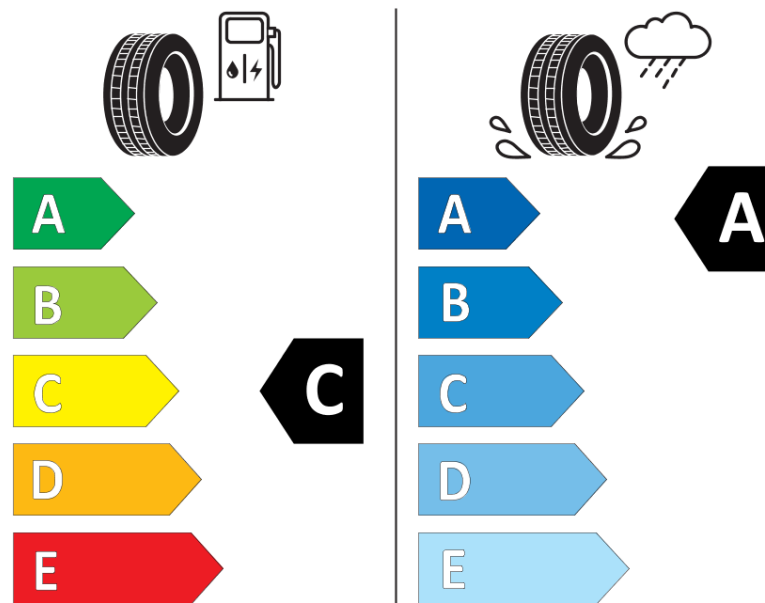

## Informacijski list izdelka

UREDBA (EU) 2020/740

Ime dobavitelja ali blagovna znamka	<b>MICHELIN</b>
Komercialno ime	<b>PILOT SPORT 4</b>
Identifikacijska koda	<b>440717</b>
Dimenzija	<b>245/35ZR19</b>
Indeks nosilnosti	<b>93</b>
Kategorija hitrosti	<b>Y</b>
Razred za izkoristek goriva	<b>C</b>
Razred za oprijem na mokri podlagi	<b>A</b>
Razred za zunanji kotalni hrup	<b>B</b>
Vrednost zunanjega kotalnega hrupa	<b>72 dB</b>
Zimska pnevmatika	<b>Ne</b>
Pnevmatika za led	<b>Ne</b>
Datum začetka proizvodnje	<b>10/19</b>
Datum konca proizvodnje	
Oznaka nosilnosti	<b>XL</b>
Dodatne informacije	<b>245/35 ZR19 93Y XL TL PILOT SPORT 4 ZP MI</b>

# ENERG

**MICHELIN**

440717

245/35ZR19 93 Y

C1

2020/740