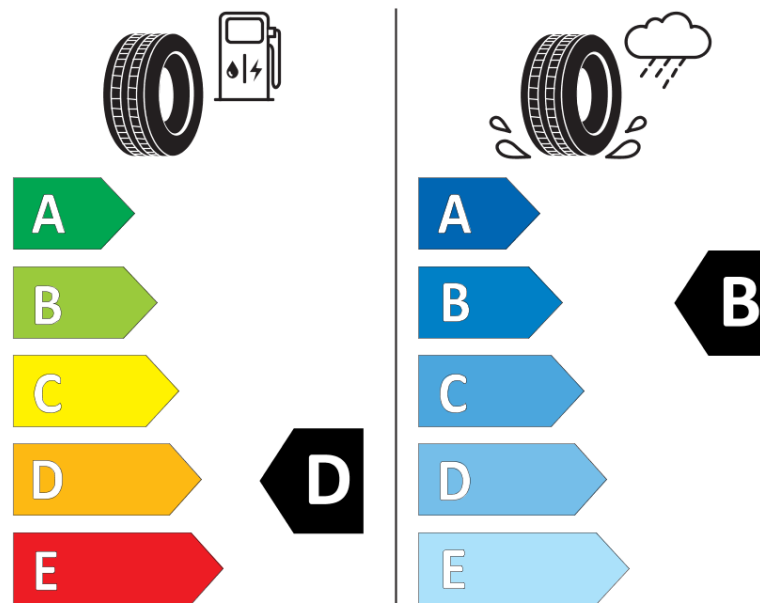

## Informacijski list izdelka

UREDBA (EU) 2020/740

Ime dobavitelja ali blagovna znamka	<b>MICHELIN</b>
Komercialno ime	<b>PILOT SPORT S 5</b>
Identifikacijska koda	<b>443215</b>
Dimenzija	<b>245/35ZR20</b>
Indeks nosilnosti	<b>95</b>
Kategorija hitrosti	<b>(Y)</b>
Razred za izkoristek goriva	<b>D</b>
Razred za oprijem na mokri podlagi	<b>B</b>
Razred za zunanji kotalni hrup	<b>B</b>
Vrednost zunanjega kotalnega hrupa	<b>72 dB</b>
Zimska pnevmatika	<b>Ne</b>
Pnevmatika za led	<b>Ne</b>
Datum začetka proizvodnje	<b>10/25</b>
Datum konca proizvodnje	
Oznaka nosilnosti	<b>XL</b>
Dodatne informacije	<b>245/35ZR20 (95Y) XL PILOT SPORT S 5 MO</b>

# ENERG

**MICHELIN**

443215

245/35ZR20 (95Y) XL

C1

2020/740