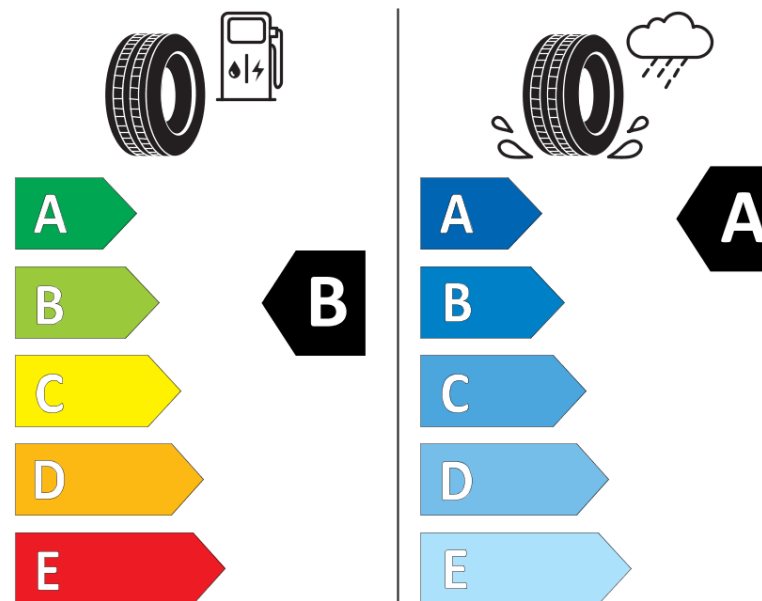

Informacijski list izdelka

UREDBA (EU) 2020/740

Ime dobavitelja ali blagovna znamka	MICHELIN
Komercialno ime	CROSSCLIMATE 3 SPORT
Identifikacijska koda	451109
Dimenzija	235/40R18
Indeks nosilnosti	95
Kategorija hitrosti	Y
Razred za izkoristek goriva	B
Razred za oprijem na mokri podlagi	A
Razred za zunanji kotalni hrup	B
Vrednost zunanjega kotalnega hrupa	72 dB
Zimska pnevmatika	Da
Pnevmatika za led	Ne
Datum začetka proizvodnje	47/23
Datum konca proizvodnje	
Oznaka nosilnosti	XL
Dodatne informacije	235/40 R18 95Y XL TL CROSSCLIMATE 3 SPORT MI

MICHELIN

451109

235/40R18 95 Y XL

C1

2020/740