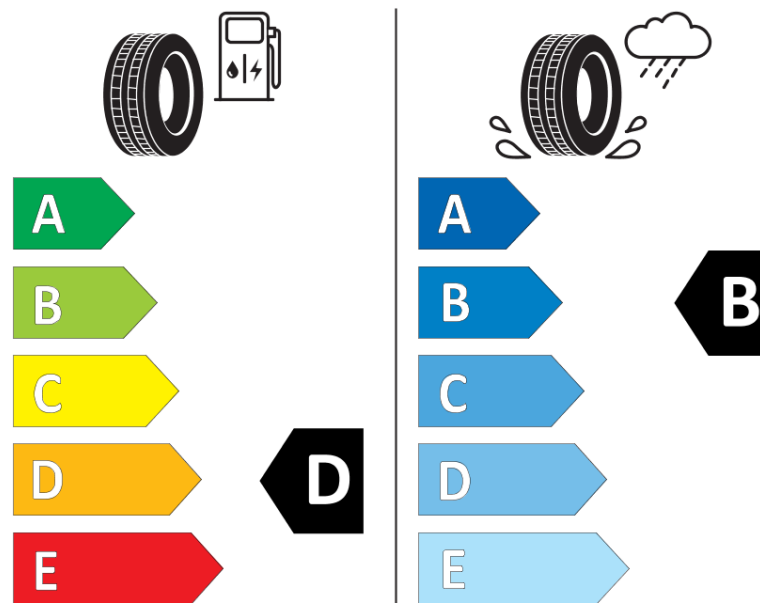

Dodatne informacije **195/75 R 16CP 107Q TL AGILIS CAMPING GRNX MI**

Indeks nosilnosti (dodatni indeks nosilnosti za enojno montažo)

Indeks nosilnosti (dodatni indeks nosilnosti za dvojno montažo)

Kategorija hitrosti (dodatna)

# ENERG

**MICHELIN**

452125

195/75R16CP 107 Q

C2

2020/740