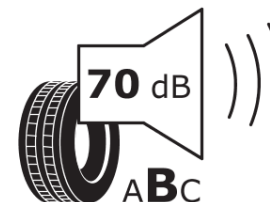

ENERG

MICHELIN

452125

195/75R16CP 107 Q

C2