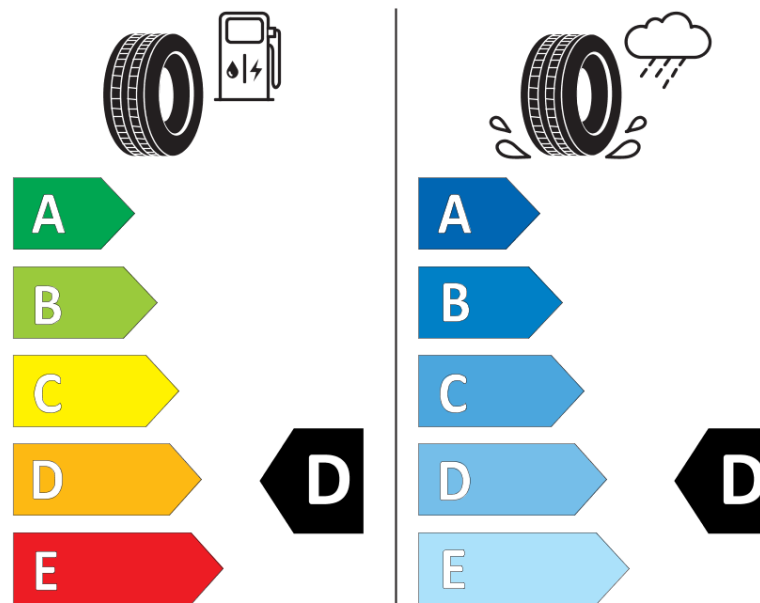

Informacijski list izdelka

UREDBA (EU) 2020/740

Ime dobavitelja ali blagovna znamka	MICHELIN
Komercialno ime	PILOT SPORT CUP 2 R N1
Identifikacijska koda	452496
Dimenzija	255/35ZR20
Indeks nosilnosti	97
Kategorija hitrosti	(Y)
Razred za izkoristek goriva	D
Razred za oprijem na mokri podlagi	D
Razred za zunanji kotalni hrup	B
Vrednost zunanjega kotalnega hrupa	73 dB
Zimska pnevmatika	Ne
Pnevmatika za led	Ne
Datum začetka proizvodnje	08/23
Datum konca proizvodnje	
Oznaka nosilnosti	XL
Dodatne informacije	255/35ZR20 (97Y) XL PILOT SPORT CUP 2 R N1 MI

ENERG

MICHELIN

452496

255/35ZR20 (97Y) XL

C1