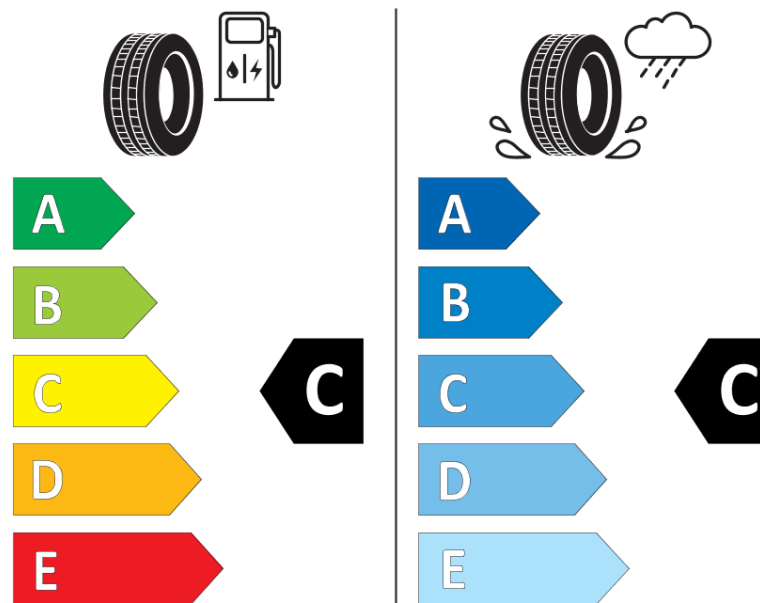

Informacijski list izdelka

UREDBA (EU) 2020/740

Ime dobavitelja ali blagovna znamka	MICHELIN
Komercialno ime	LATITUDE CROSS DT
Identifikacijska koda	456171
Dimenzija	235/65R17
Indeks nosilnosti	108
Kategorija hitrosti	H
Razred za izkoristek goriva	C
Razred za oprijem na mokri podlagi	C
Razred za zunanji kotalni hrup	B
Vrednost zunanjega kotalnega hrupa	71 dB
Zimska pnevmatika	Ne
Pnevmatika za led	Ne
Datum začetka proizvodnje	51/12
Datum konca proizvodnje	
Oznaka nosilnosti	XL
Dodatne informacije	235/65 R17 108H EXTRA LOAD TL LATITUDE CROSS DT MI

ENERG

MICHELIN

456171

235/65R17 108 H

C1

2020/740