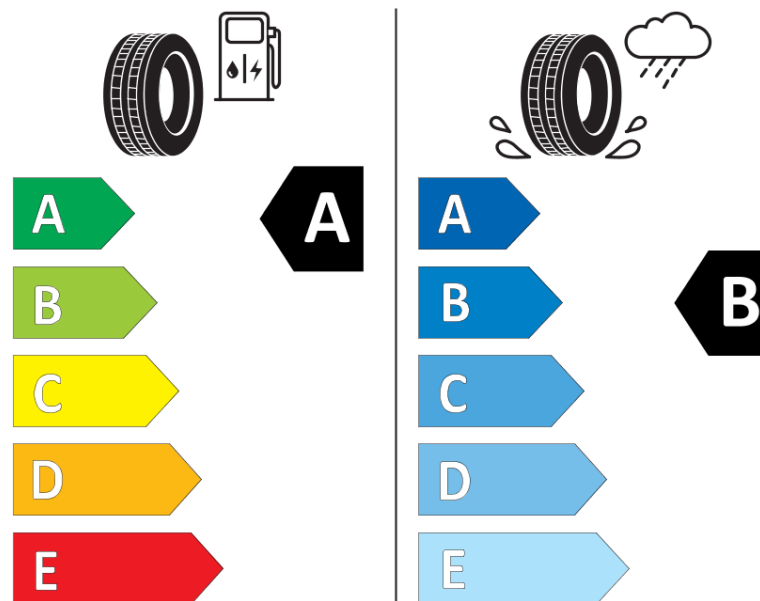

## Informacijski list izdelka

UREDBA (EU) 2020/740

Ime dobavitelja ali blagovna znamka	<b>MICHELIN</b>
Komercialno ime	<b>E PRIMACY * MO</b>
Identifikacijska koda	<b>458552</b>
Dimenzija	<b>245/40R20</b>
Indeks nosilnosti	<b>99</b>
Kategorija hitrosti	<b>Y</b>
Razred za izkoristek goriva	<b>A</b>
Razred za oprijem na mokri podlagi	<b>B</b>
Razred za zunanji kotalni hrup	<b>B</b>
Vrednost zunanjega kotalnega hrupa	<b>70 dB</b>
Zimska pnevmatika	<b>Ne</b>
Pnevmatika za led	<b>Ne</b>
Datum začetka proizvodnje	<b>18/20</b>
Datum konca proizvodnje	
Oznaka nosilnosti	<b>XL</b>
Dodatne informacije	<b>245/40 R20 99Y XL TL E PRIMACY * MO MI</b>

# ENERG

**MICHELIN**

458552

245/40R20 99 Y XL

C1

2020/740