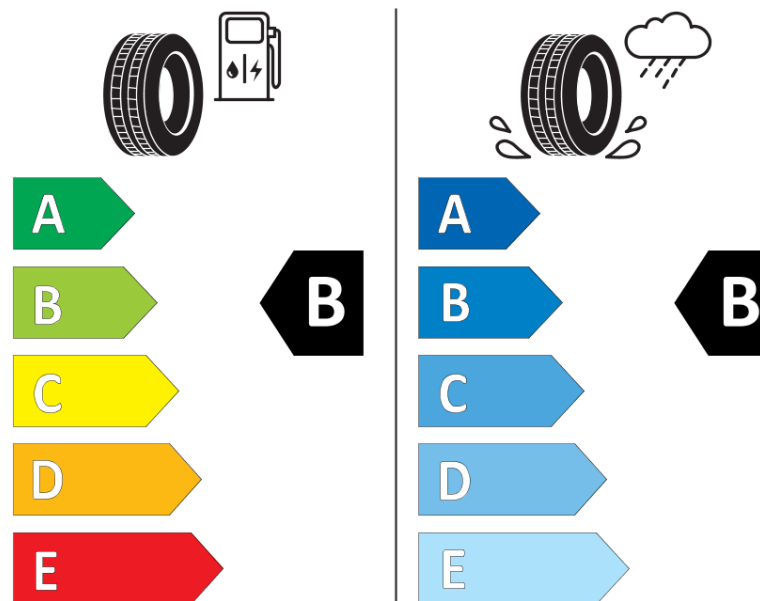

Informacijski list izdelka

UREDBA (EU) 2020/740

Ime dobavitelja ali blagovna znamka	MICHELIN
Komercialno ime	PILOT SPORT EV A POL
Identifikacijska koda	460628
Dimenzija	295/35R21
Indeks nosilnosti	107
Kategorija hitrosti	W
Razred za izkoristek goriva	B
Razred za oprijem na mokri podlagi	B
Razred za zunanji kotalni hrup	B
Vrednost zunanjega kotalnega hrupa	74 dB
Zimska pnevmatika	Ne
Pnevmatika za led	Ne
Datum začetka proizvodnje	48/21
Datum konca proizvodnje	
Oznaka nosilnosti	XL
Dodatne informacije	295/35 R21 107W XL TL PILOT SPORT EV ACOUSTIC POL MI

ENERG

MICHELIN

460628

295/35R21 107 W XL

C1

2020/740