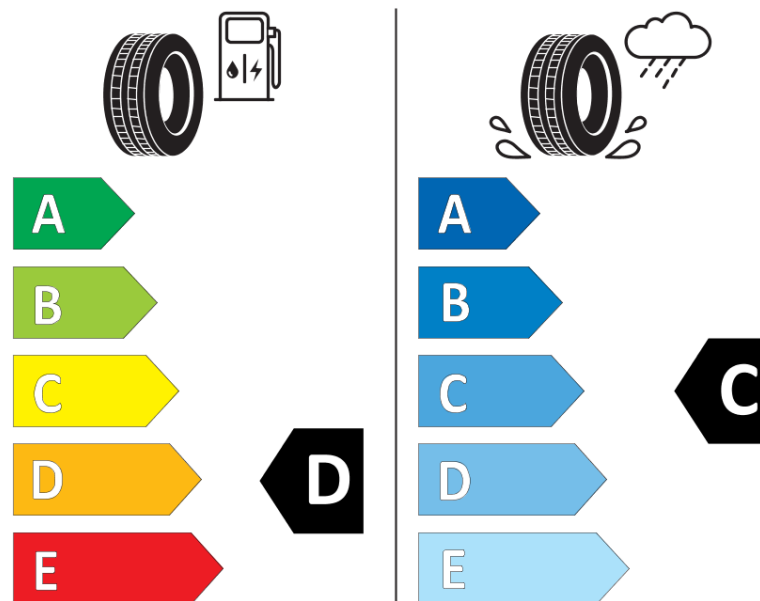

Informacijski list izdelka

UREDBA (EU) 2020/740

Ime dobavitelja ali blagovna znamka	MICHELIN
Komercialno ime	PILOT SPORT CUP 2 CNT
Identifikacijska koda	463611
Dimenzija	285/35ZR19
Indeks nosilnosti	103
Kategorija hitrosti	(Y)
Razred za izkoristek goriva	D
Razred za oprijem na mokri podlagi	C
Razred za zunanji kotalni hrup	B
Vrednost zunanjega kotalnega hrupa	74 dB
Zimska pnevmatika	Ne
Pnevmatika za led	Ne
Datum začetka proizvodnje	04/19
Datum konca proizvodnje	
Oznaka nosilnosti	XL
Dodatne informacije	285/35 ZR19 (103Y) XL PILOT SPORT CUP 2 CONNECT MI

ENERG

MICHELIN

463611

285/35ZR19 (103Y) XL

C1

2020/740