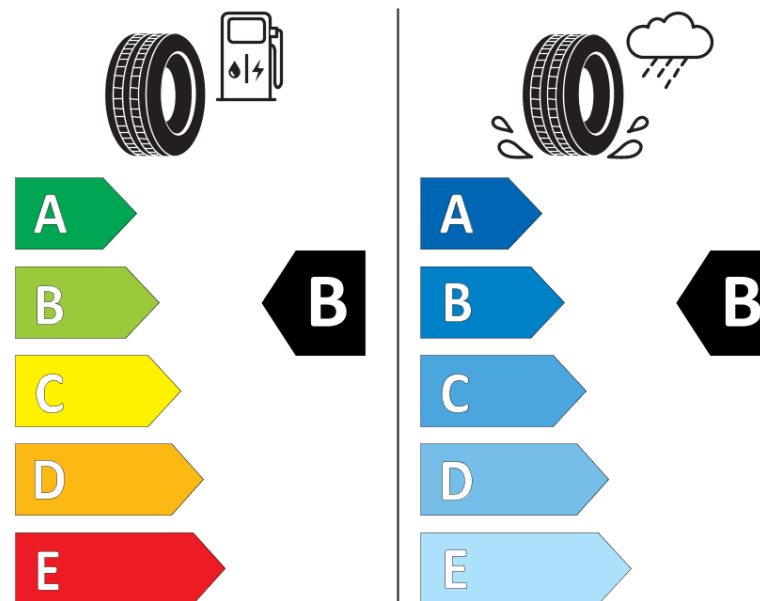

Informacijski list izdelka

UREDBA (EU) 2020/740

Ime dobavitelja ali blagovna znamka	MICHELIN
Komercialno ime	CROSSCLIMATE 2 SUV
Identifikacijska koda	465557
Dimenzija	235/55R19
Indeks nosilnosti	101
Kategorija hitrosti	V
Razred za izkoristek goriva	B
Razred za oprijem na mokri podlagi	B
Razred za zunanji kotalni hrup	B
Vrednost zunanjega kotalnega hrupa	71 dB
Zimska pnevmatika	Da
Pnevmatika za led	Ne
Datum začetka proizvodnje	51/20
Datum konca proizvodnje	
Oznaka nosilnosti	SL
Dodatne informacije	235/55 R19 101V TL CROSSCLIMATE 2 SUV MI

MICHELIN

465557

235/55R19 101 V

C1

2020/740