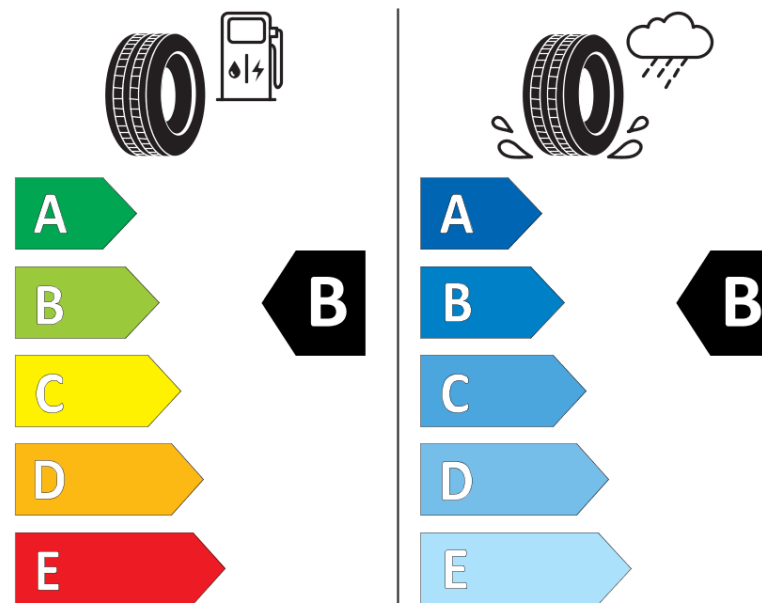

## Informacijski list izdelka

UREDBA (EU) 2020/740

|                                     |  |
|-------------------------------------|--|
| Ime dobavitelja ali blagovna znamka | <b>MICHELIN</b>                                      |
| Komercialno ime                     | <b>PILOT SPORT 4 SUV GOE</b>                         |
| Identifikacijska koda               | <b>475332</b>  |
| Dimenzija                           | <b>235/55R19</b>                                     |
| Indeks nosilnosti                   | <b>105</b>   |
| Kategorija hitrosti                 | <b>W</b>   |
| Razred za izkoristek goriva         | <b>B</b>   |
| Razred za oprijem na mokri podlagi  | <b>B</b>   |
| Razred za zunanji kotalni hrup      | <b>B</b>   |
| Vrednost zunanjega kotalnega hrupa  | <b>72 dB</b>   |
| Zimska pnevmatika                   | <b>Ne</b>  |
| Pnevmatika za led                   | <b>Ne</b>  |
| Datum začetka proizvodnje           | <b>42/19</b>   |
| Datum konca proizvodnje             |  |
| Oznaka nosilnosti                   | <b>XL</b>  |
| Dodatne informacije                 | <b>235/55R19 105W XL TL PILOT SPORT 4 SUV GOE MI</b> |

# ENERG

**MICHELIN**

475332

235/55R19 105 W

C1

2020/740