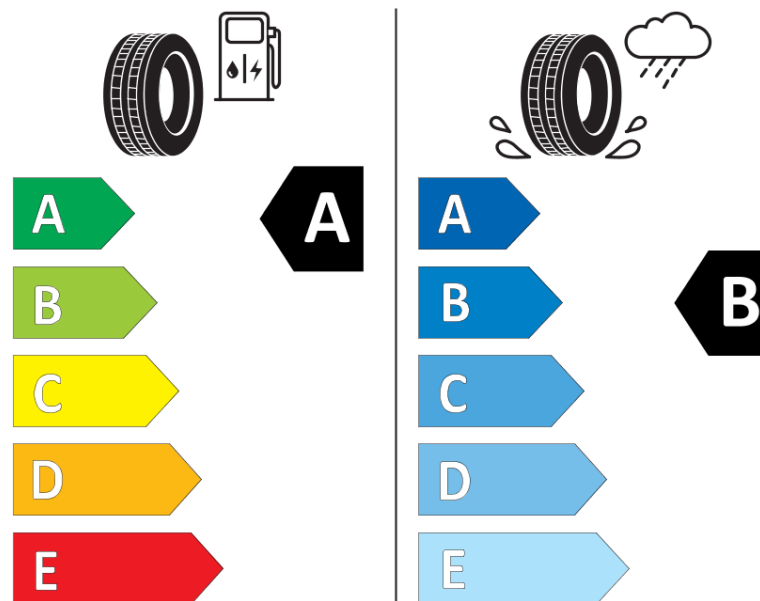

Informacijski list izdelka

UREDBA (EU) 2020/740

Ime dobavitelja ali blagovna znamka	MICHELIN
Komercialno ime	E PRIMACY
Identifikacijska koda	475676
Dimenzija	195/65R15
Indeks nosilnosti	95
Kategorija hitrosti	T
Razred za izkoristek goriva	A
Razred za oprijem na mokri podlagi	B
Razred za zunanji kotalni hrup	B
Vrednost zunanjega kotalnega hrupa	70 dB
Zimska pnevmatika	Ne
Pnevmatika za led	Ne
Datum začetka proizvodnje	35/20
Datum konca proizvodnje	
Oznaka nosilnosti	XL
Dodatne informacije	195/65 R15 95T XL TL E PRIMACY MI

ENERG

MICHELIN

475676

195/65R15 95 T XL

C1

2020/740