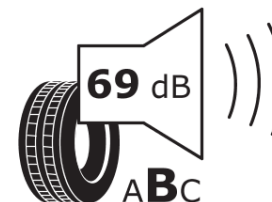

ENERG

MICHELIN

476418

235/60R17 102 V

C1