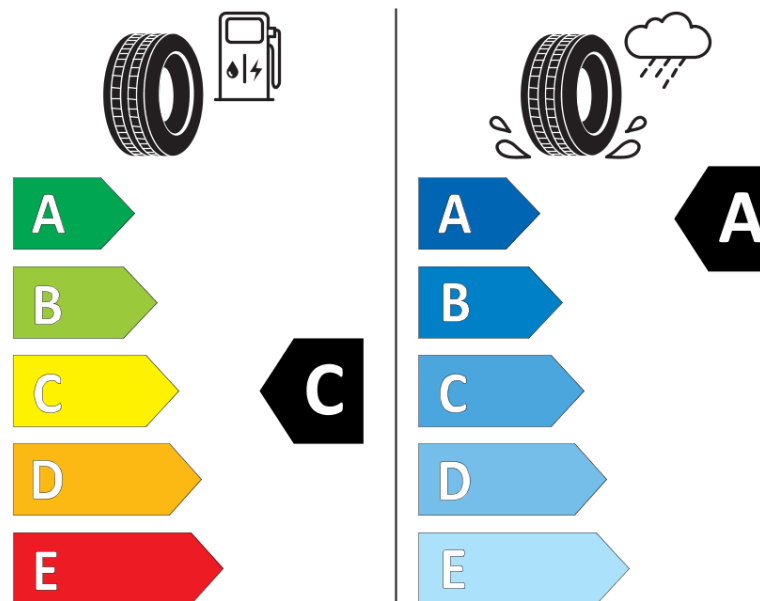

## Informacijski list izdelka

UREDBA (EU) 2020/740

Ime dobavitelja ali blagovna znamka	<b>MICHELIN</b>
Komercialno ime	<b>CROSSCLIMATE 3 SPORT</b>
Identifikacijska koda	<b>476705</b>
Dimenzija	<b>265/35R21</b>
Indeks nosilnosti	<b>101</b>
Kategorija hitrosti	<b>Y</b>
Razred za izkoristek goriva	<b>C</b>
Razred za oprijem na mokri podlagi	<b>A</b>
Razred za zunanji kotalni hrup	<b>B</b>
Vrednost zunanjega kotalnega hrupa	<b>72 dB</b>
Zimska pnevmatika	<b>Da</b>
Pnevmatika za led	<b>Ne</b>
Datum začetka proizvodnje	<b>09/25</b>
Datum konca proizvodnje	
Oznaka nosilnosti	<b>XL</b>
Dodatne informacije	<b>265/35R21 101Y XL CROSSCLIMATE 3 SPORT</b>

# ENERG

**MICHELIN**

476705

265/35R21 101 Y XL

C1

2020/740