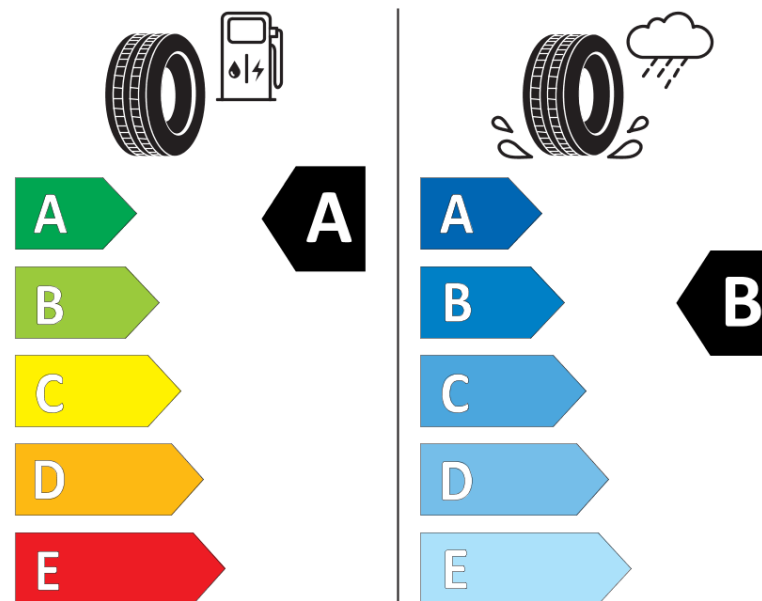

Informacijski list izdelka

UREDBA (EU) 2020/740

Ime dobavitelja ali blagovna znamka	MICHELIN
Komercialno ime	CROSSCLIMATE 2 S1
Identifikacijska koda	483634
Dimenzija	205/55R19
Indeks nosilnosti	97
Kategorija hitrosti	V
Razred za izkoristek goriva	A
Razred za oprijem na mokri podlagi	B
Razred za zunanji kotalni hrup	A
Vrednost zunanjega kotalnega hrupa	69 dB
Zimska pnevmatika	Da
Pnevmatika za led	Ne
Datum začetka proizvodnje	40/19
Datum konca proizvodnje	
Oznaka nosilnosti	XL
Dodatne informacije	205/55 R19 97V XL TL CROSSCLIMATE 2 S1 MI

ENERG

MICHELIN

483634

205/55R19 97 V

C1

2020/740