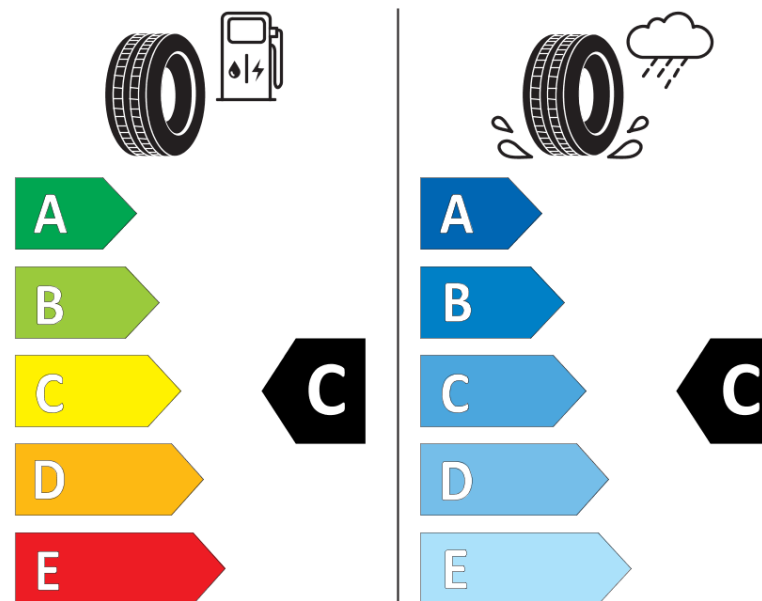

Informacijski list izdelka

UREDBA (EU) 2020/740

Ime dobavitelja ali blagovna znamka	MICHELIN
Komercialno ime	PILOT ALPIN 5 SUV
Identifikacijska koda	484173
Dimenzija	265/50R20
Indeks nosilnosti	111
Kategorija hitrosti	V
Razred za izkoristek goriva	C
Razred za oprijem na mokri podlagi	C
Razred za zunanji kotalni hrup	B
Vrednost zunanjega kotalnega hrupa	71 dB
Zimska pnevmatika	Da
Pnevmatika za led	Ne
Datum začetka proizvodnje	30/18
Datum konca proizvodnje	
Oznaka nosilnosti	XL
Dodatne informacije	265/50 R20 111V XL TL PILOT ALPIN 5 SUV MI

ENERG

MICHELIN

484173

265/50R20 111 V

C1

2020/740