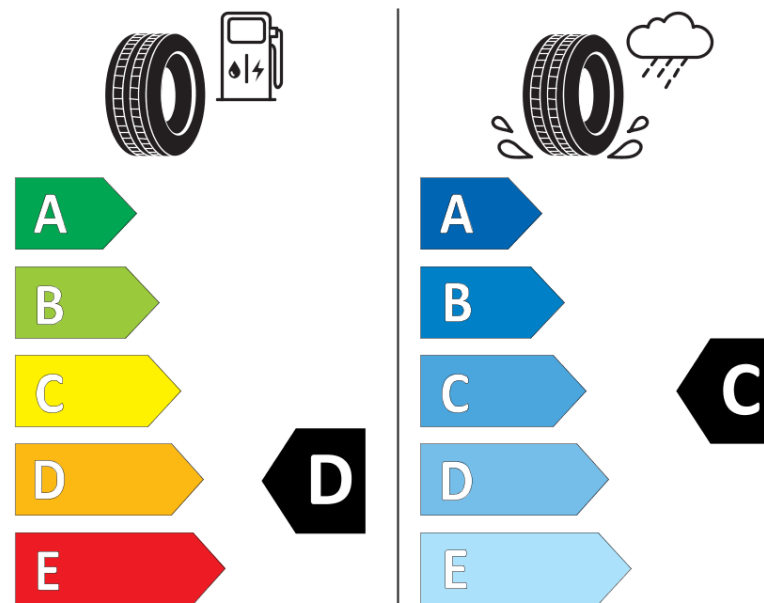

Informacijski list izdelka

UREDBA (EU) 2020/740

Ime dobavitelja ali blagovna znamka	MICHELIN
Komercialno ime	LATITUDE ALPIN LA2
Identifikacijska koda	485370
Dimenzija	275/40R20
Indeks nosilnosti	106
Kategorija hitrosti	V
Razred za izkoristek goriva	D
Razred za oprijem na mokri podlagi	C
Razred za zunanji kotalni hrup	B
Vrednost zunanjega kotalnega hrupa	72 dB
Zimska pnevmatika	Da
Pnevmatika za led	Ne
Datum začetka proizvodnje	38/11
Datum konca proizvodnje	
Oznaka nosilnosti	XL
Dodatne informacije	275/40 R20 106V XL TL LATITUDE ALPIN LA2 GRNX MI

MICHELIN

485370

275/40R20 106 V

C1

2020/740