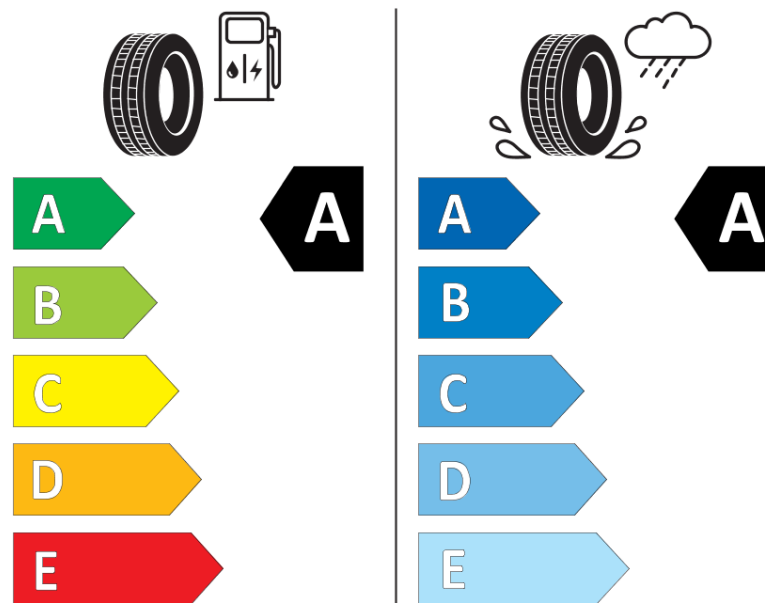

Informacijski list izdelka

UREDBA (EU) 2020/740

Ime dobavitelja ali blagovna znamka	MICHELIN
Komercialno ime	PRIMACY 5 ENERGY
Identifikacijska koda	490232
Dimenzija	225/55R19
Indeks nosilnosti	103
Kategorija hitrosti	V
Razred za izkoristek goriva	A
Razred za oprijem na mokri podlagi	A
Razred za zunanji kotalni hrup	A
Vrednost zunanjega kotalnega hrupa	69 dB
Zimska pnevmatika	Ne
Pnevmatika za led	Ne
Datum začetka proizvodnje	35/24
Datum konca proizvodnje	
Oznaka nosilnosti	XL
Dodatne informacije	225/55R19 103V XL PRIMACY 5 ENERGY MI

ENERGY

MICHELIN

490232

225/55R19 103 V XL

C1

2020/740