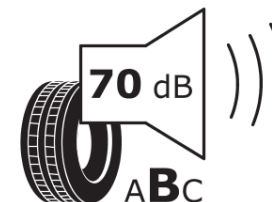

ENERG

MICHELIN

490606

225/65R16CP 112 Q

C2