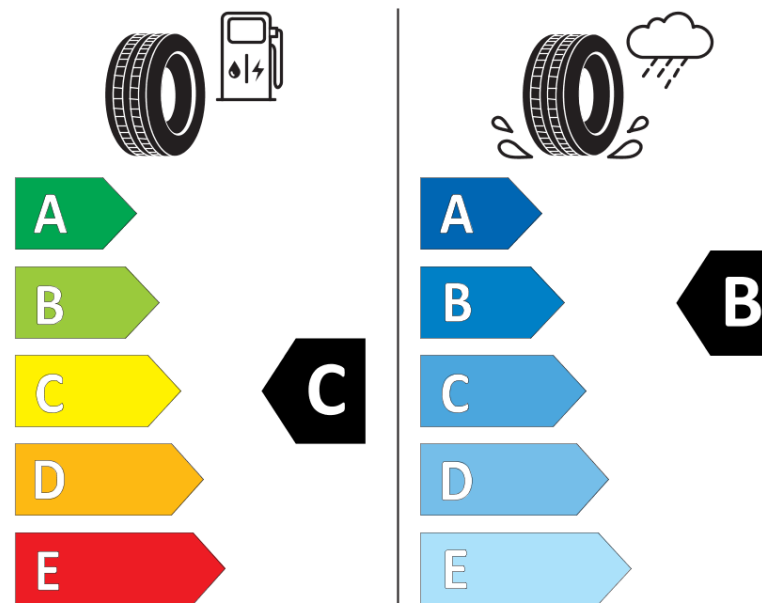

Informacijski list izdelka

UREDBA (EU) 2020/740

Ime dobavitelja ali blagovna znamka	MICHELIN
Komercialno ime	AGILIS CAMPING
Identifikacijska koda	490606
Dimenzija	225/65R16CP
Indeks nosilnosti	112

Indeks nosilnosti za dvojno montažo

Kategorija hitrosti	Q
Razred za izkoristek goriva	C
Razred za oprijem na mokri podlagi	B
Razred za zunanji kotalni hrup	B
Vrednost zunanjega kotalnega hrupa	70 dB
Zimska pnevmatika	Ne
Datum začetka proizvodnje	38/06

Dodatne informacije **225/65 R 16CP 112Q TL AGILIS CAMPING GRNX MI**

Indeks nosilnosti (dodatni indeks nosilnosti za enojno montažo)

Indeks nosilnosti (dodatni indeks nosilnosti za dvojno montažo)

Kategorija hitrosti (dodatna)

ENERG

MICHELIN

490606

225/65R16CP 112 Q

C2