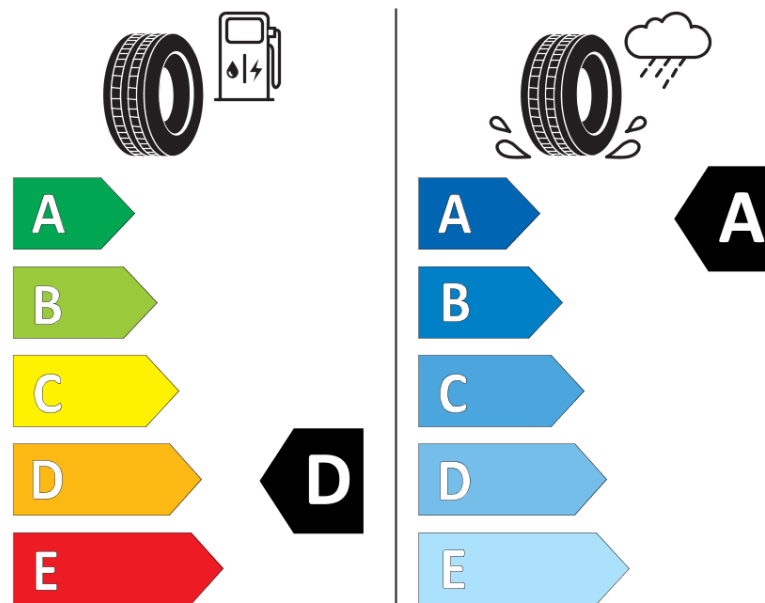

## Informacijski list izdelka

UREDBA (EU) 2020/740

Ime dobavitelja ali blagovna znamka	<b>MICHELIN</b>
Komercialno ime	<b>PILOT SPORT 4 S</b>
Identifikacijska koda	<b>499245</b>
Dimenzija	<b>265/30ZR21</b>
Indeks nosilnosti	<b>96</b>
Kategorija hitrosti	<b>(Y)</b>
Razred za izkoristek goriva	<b>D</b>
Razred za oprijem na mokri podlagi	<b>A</b>
Razred za zunanji kotalni hrup	<b>B</b>
Vrednost zunanjega kotalnega hrupa	<b>71 dB</b>
Zimska pnevmatika	<b>Ne</b>
Pnevmatika za led	<b>Ne</b>
Datum začetka proizvodnje	<b>41/16</b>
Datum konca proizvodnje	
Oznaka nosilnosti	<b>XL</b>
Dodatne informacije	<b>265/30 ZR21 (96Y) XL TL PILOT SPORT 4 S MI</b>

# ENERG

**MICHELIN**

499245

265/30ZR21 (96Y) XL

C1

2020/740