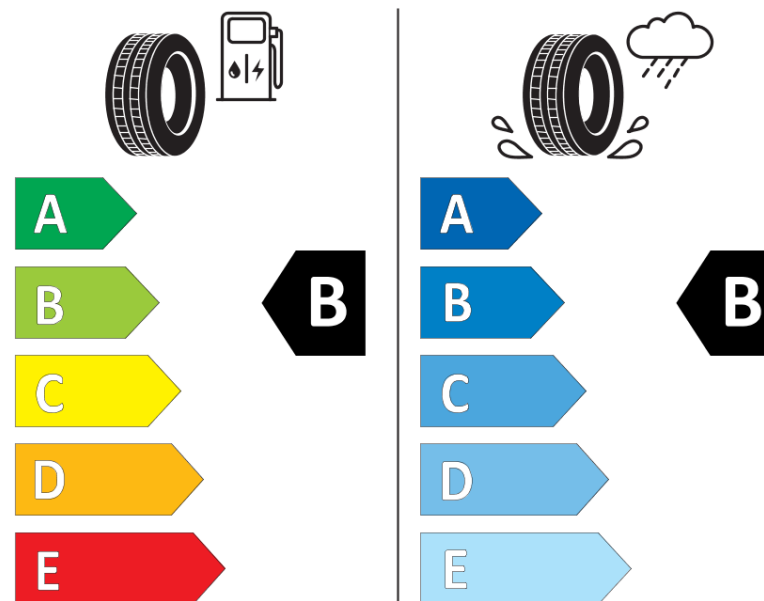

## Informacijski list izdelka

UREDBA (EU) 2020/740

Ime dobavitelja ali blagovna znamka	<b>MICHELIN</b>
Komercialno ime	<b>CROSSCLIMATE 2</b>
Identifikacijska koda	<b>500183</b>
Dimenzija	<b>215/65R16</b>
Indeks nosilnosti	<b>98</b>
Kategorija hitrosti	<b>H</b>
Razred za izkoristek goriva	<b>B</b>
Razred za oprijem na mokri podlagi	<b>B</b>
Razred za zunanji kotalni hrup	<b>B</b>
Vrednost zunanjega kotalnega hrupa	<b>71 dB</b>
Zimska pnevmatika	<b>Da</b>
Pnevmatika za led	<b>Ne</b>
Datum začetka proizvodnje	<b>42/19</b>
Datum konca proizvodnje	
Oznaka nosilnosti	<b>SL</b>
Dodatne informacije	<b>215/65 R16 98H TL CROSSCLIMATE 2 MI</b>

**MICHELIN**

500183

215/65R16 98 H

C1

2020/740