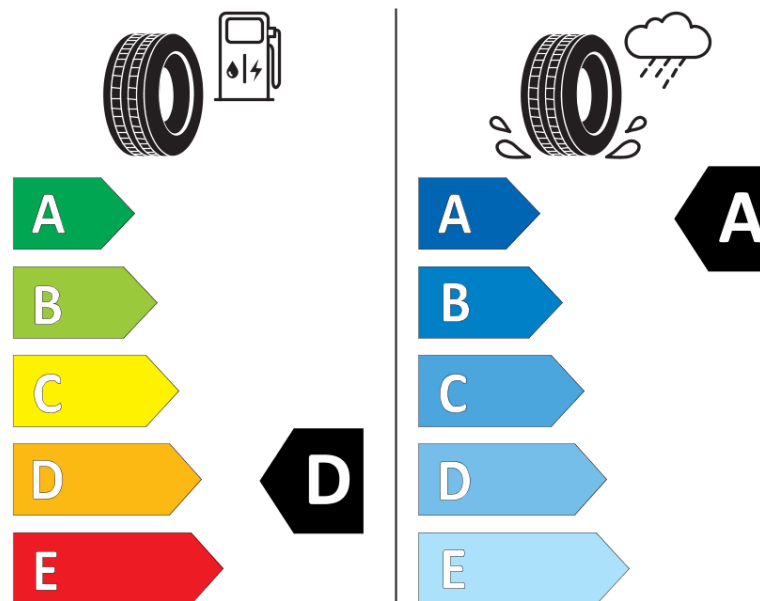

## Informacijski list izdelka

UREDBA (EU) 2020/740

Ime dobavitelja ali blagovna znamka	<b>MICHELIN</b>
Komercialno ime	<b>PILOT SUPER SPORT</b>
Identifikacijska koda	<b>500689</b>
Dimenzija	<b>245/35ZR21</b>
Indeks nosilnosti	<b>96</b>
Kategorija hitrosti	<b>(Y)</b>
Razred za izkoristek goriva	<b>D</b>
Razred za oprijem na mokri podlagi	<b>A</b>
Razred za zunanji kotalni hrup	<b>B</b>
Vrednost zunanjega kotalnega hrupa	<b>71 dB</b>
Zimska pnevmatika	<b>Ne</b>
Pnevmatika za led	<b>Ne</b>
Datum začetka proizvodnje	<b>26/13</b>
Datum konca proizvodnje	
Oznaka nosilnosti	<b>XL</b>
Dodatne informacije	<b>245/35 ZR 21 (96Y) XL TL PILOT SUPER SPORT ZP MI</b>

# ENERG

**MICHELIN**

500689

245/35ZR21 (96Y) XL

C1

2020/740