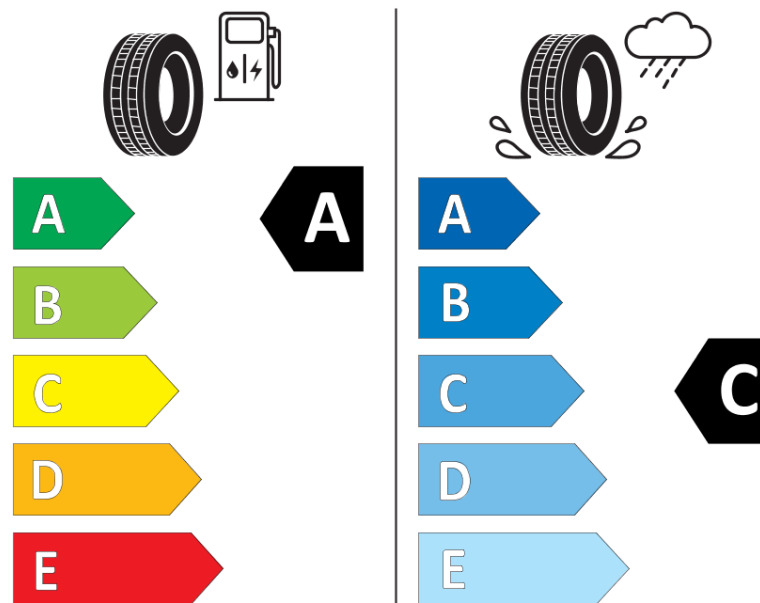

Informacijski list izdelka

UREDBA (EU) 2020/740

Ime dobavitelja ali blagovna znamka	MICHELIN
Komercialno ime	PRIMACY ALL SEASON LR
Identifikacijska koda	507346
Dimenzija	255/60R20
Indeks nosilnosti	113
Kategorija hitrosti	Y
Razred za izkoristek goriva	A
Razred za oprijem na mokri podlagi	C
Razred za zunanji kotalni hrup	A
Vrednost zunanjega kotalnega hrupa	69 dB
Zimska pnevmatika	Ne
Pnevmatika za led	Ne
Datum začetka proizvodnje	33/21
Datum konca proizvodnje	01/27
Oznaka nosilnosti	XL
Dodatne informacije	255/60R20 113Y XL TL PRIMACY ALL SEASON LR MI

ENERG

MICHELIN

507346

255/60R20 113 Y XL

C1