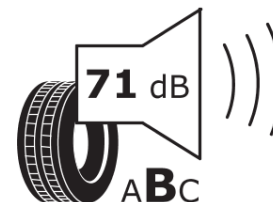

## Informacijski list izdelka

UREDBA (EU) 2020/740

Ime dobavitelja ali blagovna znamka	<b>MICHELIN</b>
Komercialno ime	<b>PILOT ALPIN 5 SUV</b>
Identifikacijska koda	<b>507677</b>
Dimenzija	<b>265/35R22</b>
Indeks nosilnosti	<b>102</b>
Kategorija hitrosti	<b>W</b>
Razred za izkoristek goriva	<b>C</b>
Razred za oprijem na mokri podlagi	<b>C</b>
Razred za zunanji kotalni hrup	<b>B</b>
Vrednost zunanjega kotalnega hrupa	<b>71 dB</b>
Zimska pnevmatika	<b>Da</b>
Pnevmatika za led	<b>Ne</b>
Datum začetka proizvodnje	<b>51/19</b>
Datum konca proizvodnje	
Oznaka nosilnosti	<b>XL</b>
Dodatne informacije	<b>265/35 R22 102W XL TL PILOT ALPIN 5 SUV MI</b>

# ENERG

**MICHELIN**

507677

265/35R22 102 W XL

C1

2020/740