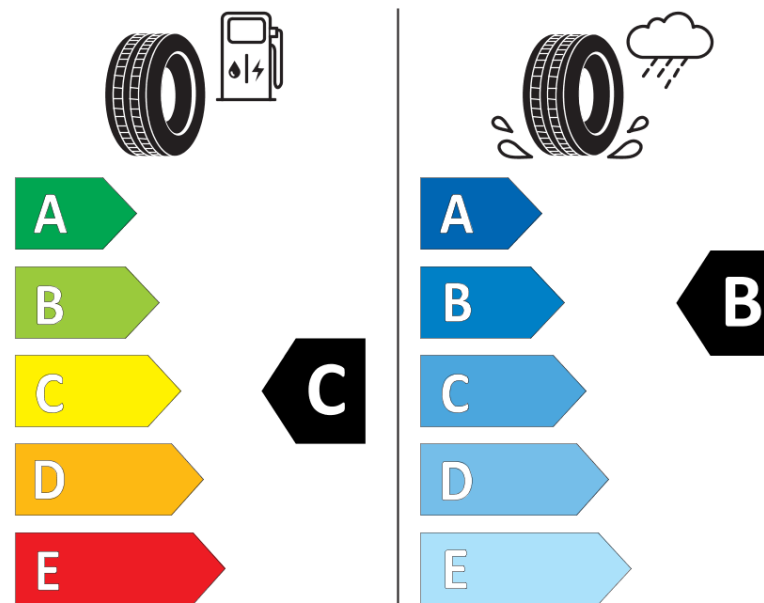

## Informacijski list izdelka

UREDBA (EU) 2020/740

Ime dobavitelja ali blagovna znamka	<b>MICHELIN</b>
Komercialno ime	<b>ALPIN 6</b>
Identifikacijska koda	<b>532212</b>
Dimenzija	<b>205/50R19</b>
Indeks nosilnosti	<b>94</b>
Kategorija hitrosti	<b>H</b>
Razred za izkoristek goriva	<b>C</b>
Razred za oprijem na mokri podlagi	<b>B</b>
Razred za zunanji kotalni hrup	<b>A</b>
Vrednost zunanjega kotalnega hrupa	<b>69 dB</b>
Zimska pnevmatika	<b>Da</b>
Pnevmatika za led	<b>Ne</b>
Datum začetka proizvodnje	<b>09/22</b>
Datum konca proizvodnje	
Oznaka nosilnosti	<b>XL</b>
Dodatne informacije	<b>205/50 R19 94H XL TL ALPIN 6 MI</b>

**MICHELIN**

532212

205/50R19 94 H XL

C1

2020/740